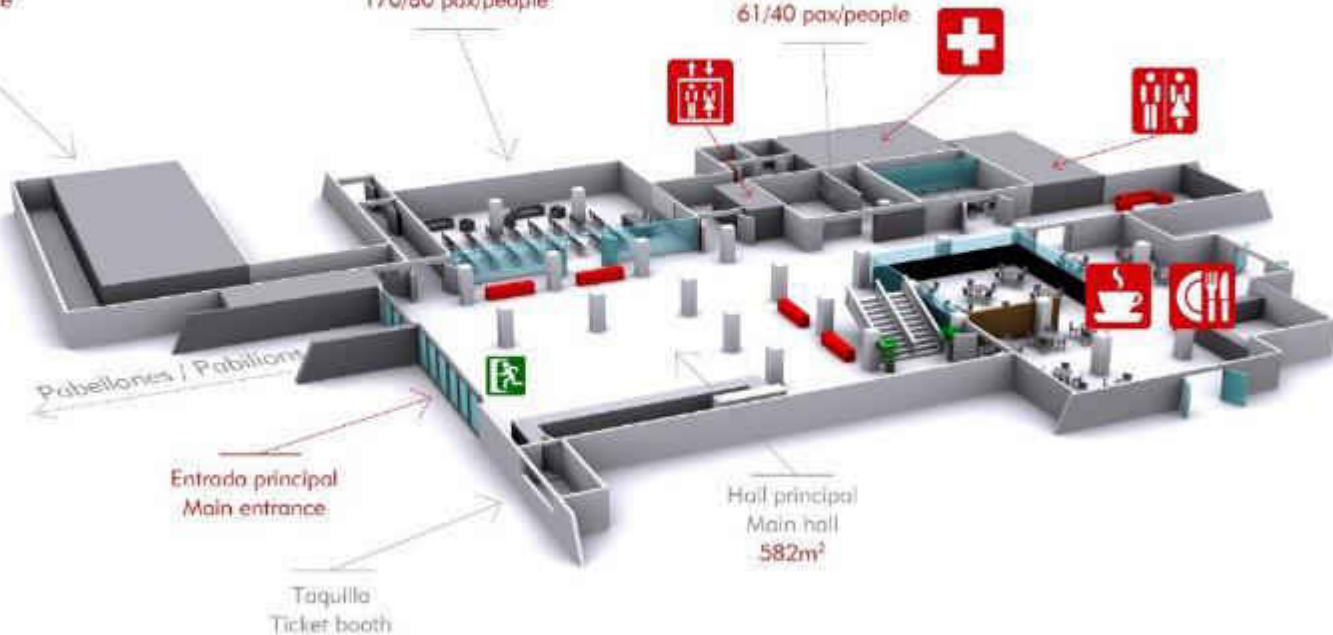

338 m²

Terraza restaurante

110 m²

Camerinos y vestuarios
Changing and dressing rooms
99 pax/people

Sala 4
Room 4
170/80 pax/people

Sala 5
Room 5
61/40 pax/people

Nuestro compromiso con la sostenibilidad

En 2023 Renovación del suelo de los pabellones, que permite disminuir la utilización de moqueta de un solo uso y dejar de emitir 53,3 kilos de CO₂ por cada m² de moqueta