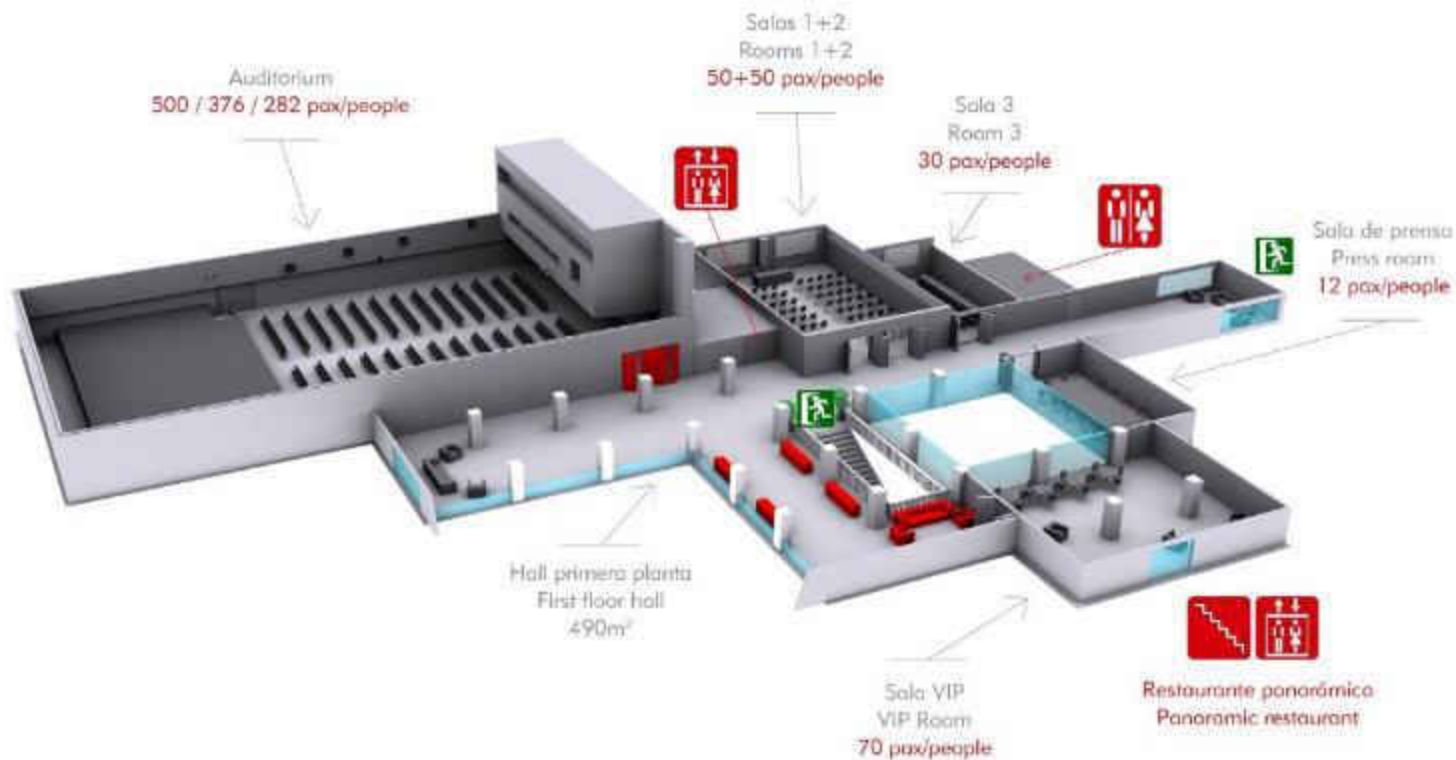

593

15

304 subterráneo

Zona exterior

6.500 m²

Restaurante

228 m²

Cafetería

338 m²

Terraza restaurante

110 m²

Camerinos y vestuarios
Changing and dressing rooms
99 pax/people

Sala 4
Room 4
170/80 pax/people

Sala 5
Room 5
61/40 pax/people

Nuestro compromiso con la sostenibilidad

En 2023 Renovación del suelo de los pabellones, que permite disminuir la utilización de moqueta de un solo uso y dejar de emitir 53,3 kilos de CO₂ por cada m² de moqueta