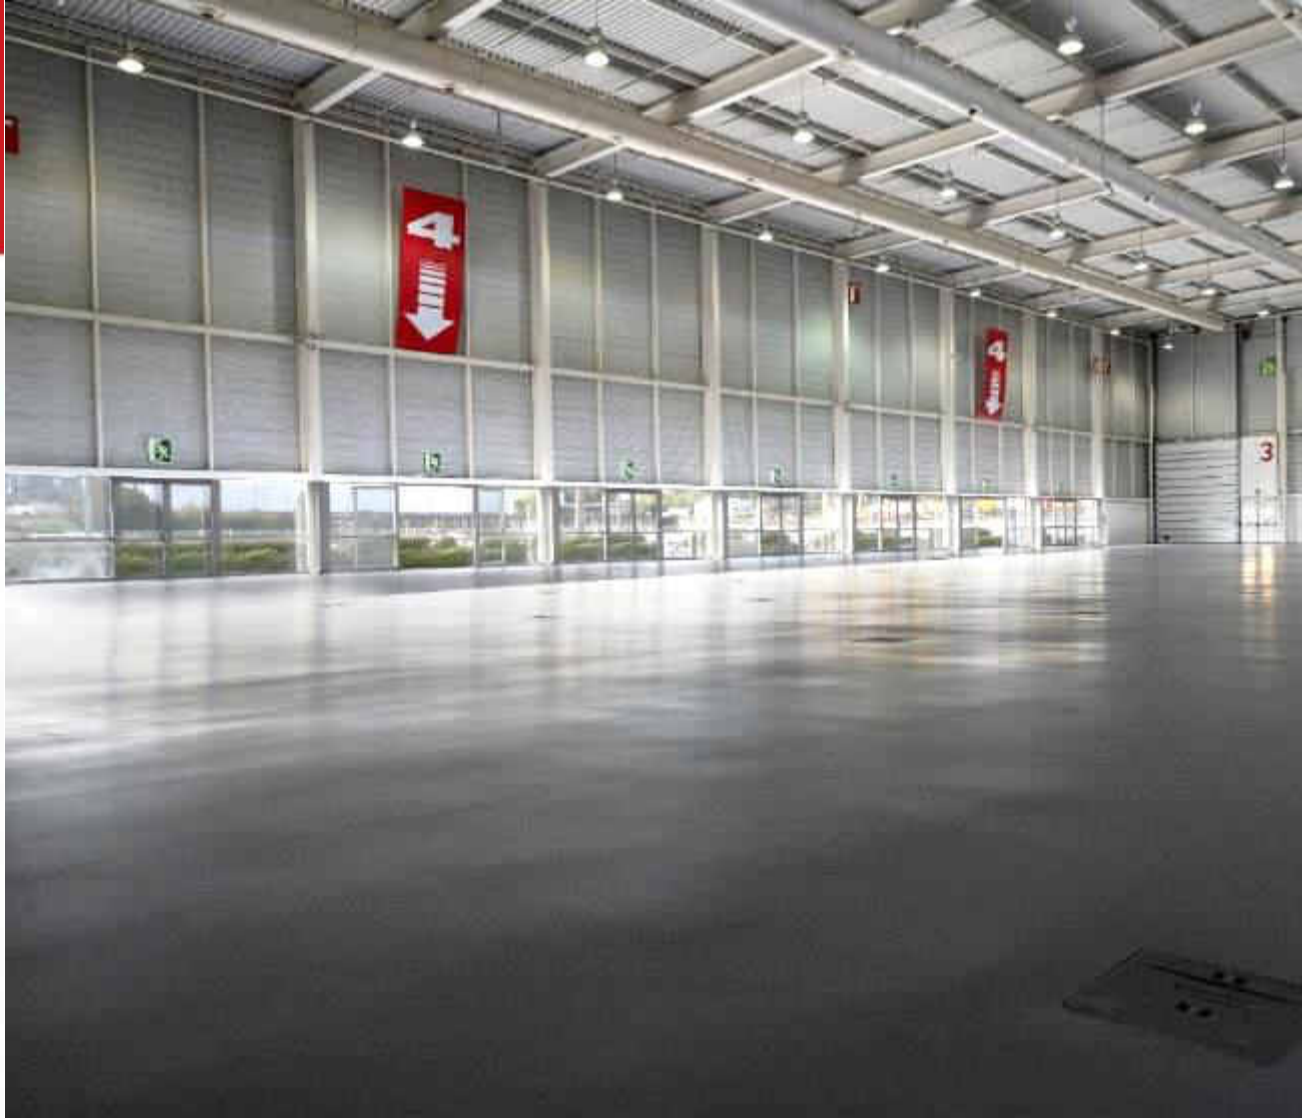

2.500

Pabellones

1 - 2 - 3

desde 1.795€ + IVA

Climatización

Luz natural

Wifi

Megafonía

Accesos carga y descarga

Comunicados entre sí

Almacén 120m²

Sistema de oscurecimiento
(Pabellón 1)

Voz y datos

Agua y desagüe

WC propio