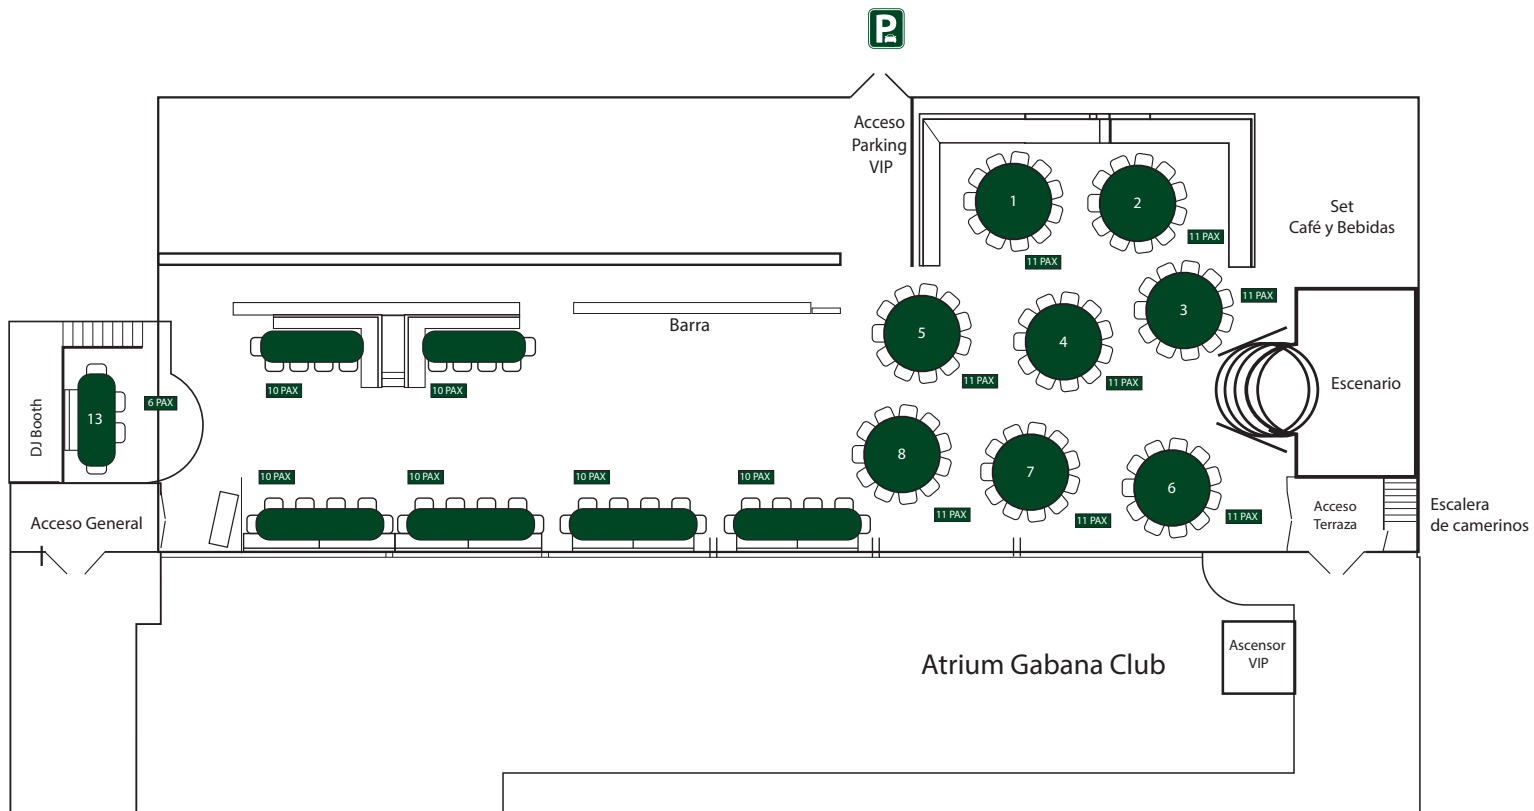

CENA EVENTOS

150 - 160 PERSONAS
SENTADAS

HASTA 22
COMENSALES EN
RESERVADO

1 BARRA

RIDER TÉCNICO
AUDIO / VÍDEO

ACCESO ADAPTADO

SEGURIDAD PRIVADA

PLAZAS DE APARCAMIENTO
PRIVADO Y ACCESO VIP
A LA SALA

DE LUNES A DOMINGO