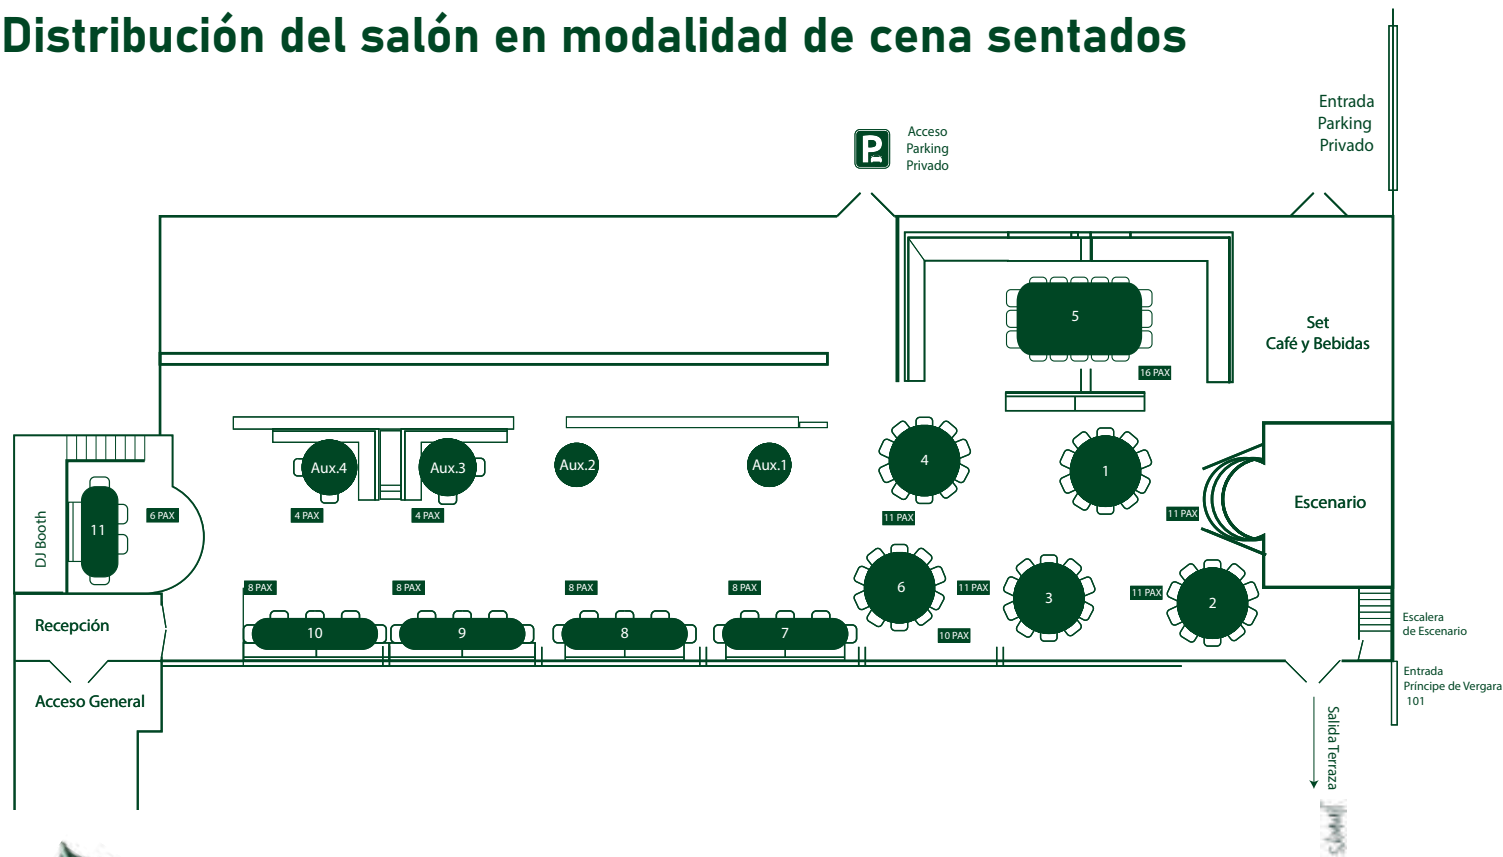

Distribución habitual Jimmy's

Restaurant & Cocktails

SALÓN PRINCIPAL

DE 120 A 160
PERSONAS SENTADAS

HASTA 24
COMENSALES EN
RESERVADO

1 BARRA

ACCESO ADAPTADO

SEGURIDAD PRIVADA

PLAZAS DE APARCAMIENTO
PRIVADO Y ACCESO VIP
A LA SALA

DE LUNES A DOMINGO

Distribución del salón en modalidad de cena sentados

CENA EVENTOS

100 - 110 PERSONAS
SENTADAS

HASTA 24
COMENSALES EN
RESERVADO

1 BARRA