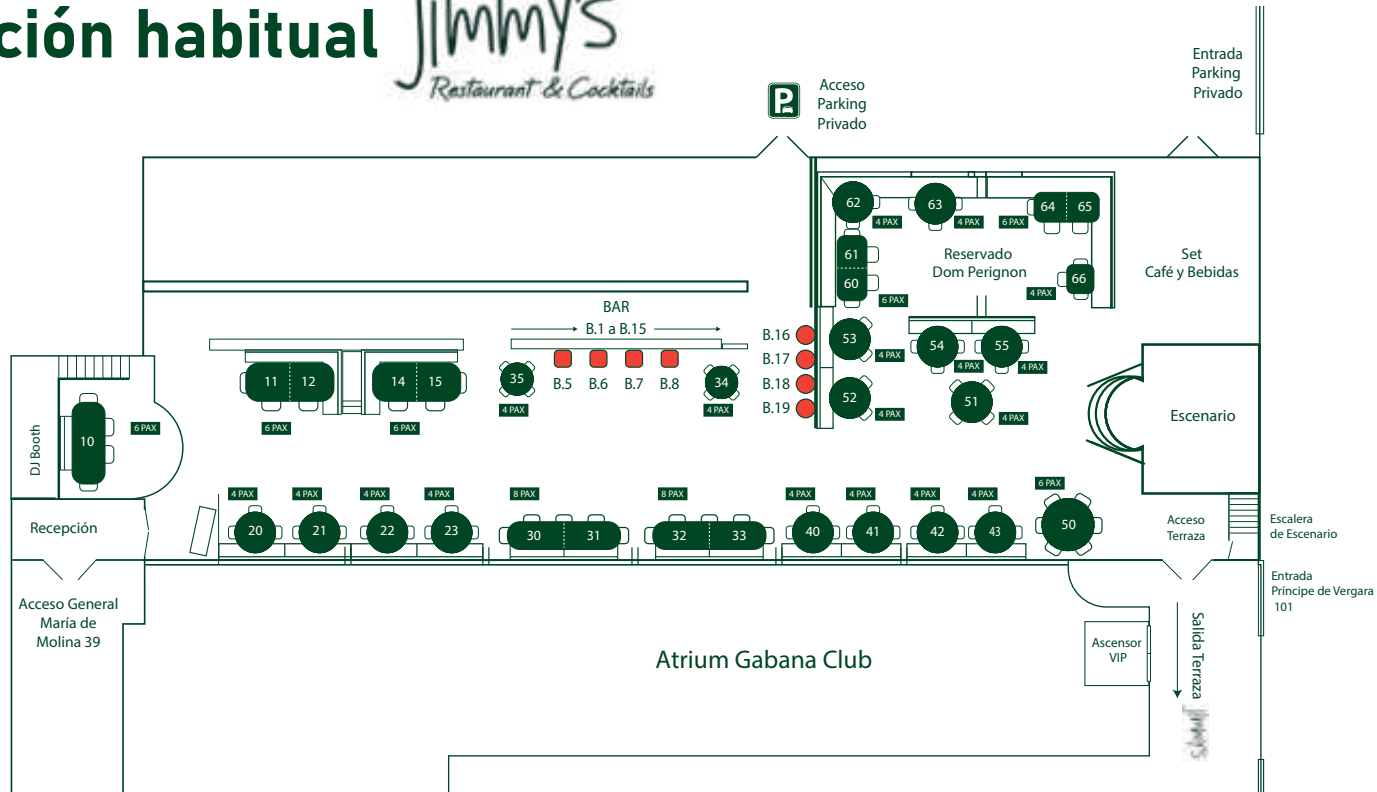

**DISTRIBUCIÓN
HABITUAL**

- DE 240 A 300
PERSONAS SENTADAS
- HASTA 24
COMENSALES EN
RESERVADO
- 1 BARRA
- ACCESO ADAPTADO
- SEGURIDAD PRIVADA
- PLAZAS DE APARCAMIENTO
PRIVADO Y ACCESO VIP
A LA SALA
- DE LUNES A DOMINGO

PLANO COMPLETO para eventos de cena sentados II

SALÓN PRINCIPAL

CARACTERÍSTICAS GENERALES

NUESTRO SALÓN presenta diferentes posibilidades a la hora de acoger tu evento, contando con una capacidad total en licencia municipal de 490 PERSONAS EN FORMATO CÓCTEL y 160 PERSONAS EN FORMATO CENA SENTADAS.

Distribución habitual Jimmy's

Restaurant & Cocktails

SALÓN PRINCIPAL

DE 120 A 160
PERSONAS SENTADAS

HASTA 24
COMENSALES EN
RESERVADO

1 BARRA

ACCESO ADAPTADO

SEGURIDAD PRIVADA

PLAZAS DE APARCAMIENTO
PRIVADO Y ACCESO VIP
A LA SALA

DE LUNES A DOMINGO

Distribución del salón en modalidad de cena sentados

CENA EVENTOS

100 - 110 PERSONAS
SENTADAS

HASTA 24
COMENSALES EN
RESERVADO

1 BARRA