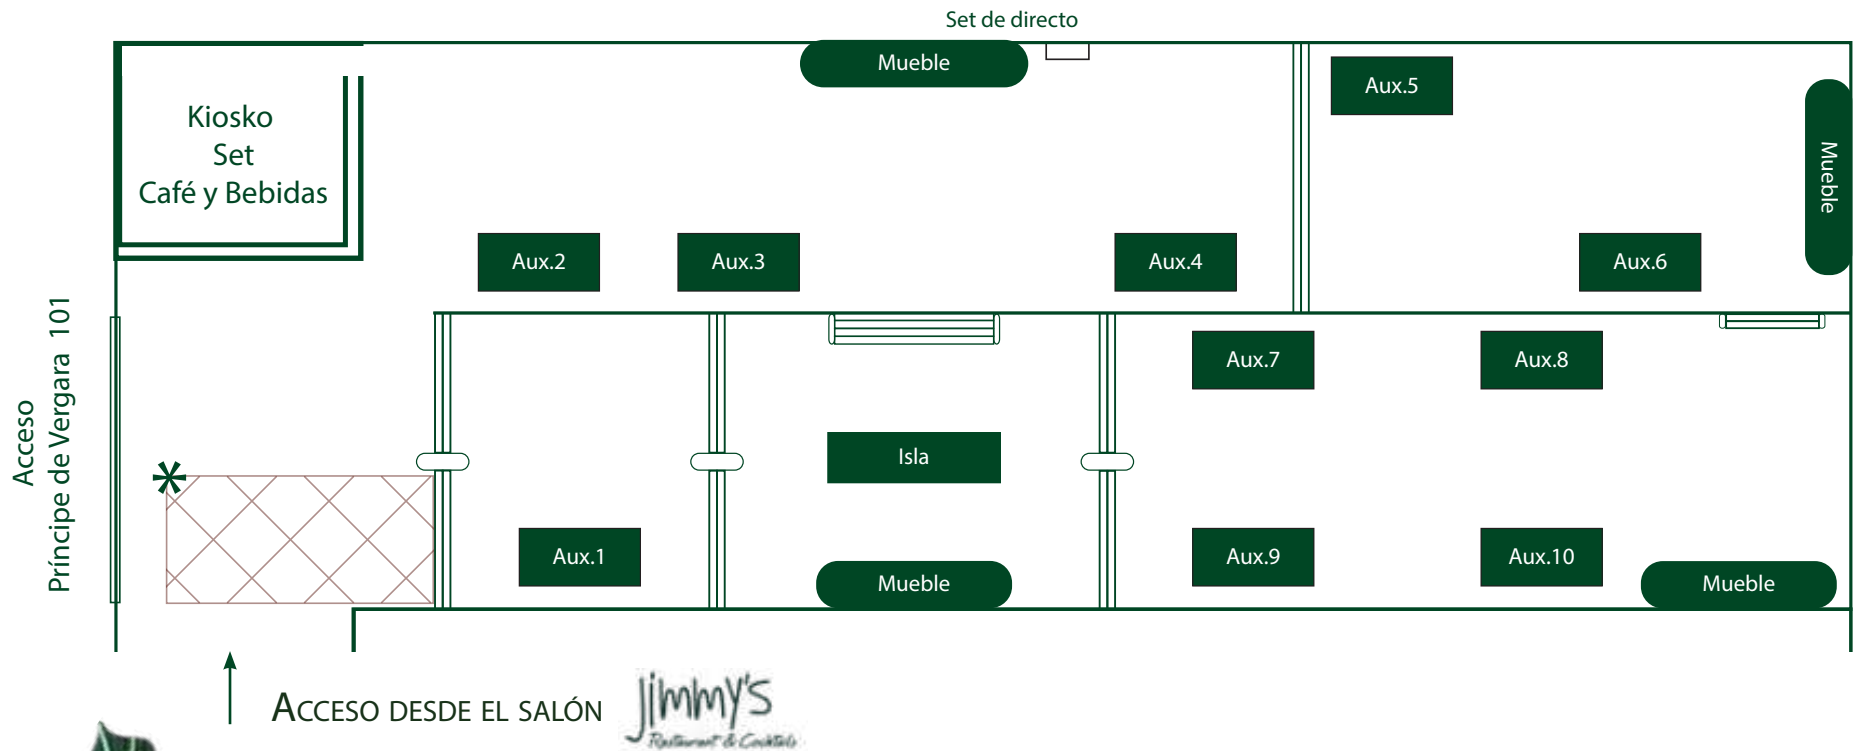

Distribución habitual

TERRAZA

DE 120 A 140 PERSONAS SENTADAS

1 BARRA

RIDER TÉCNICO AUDIO / VÍDEO

ACCESO ADAPTADO

SEGURIDAD PRIVADA

PLAZAS DE APARCAMIENTO PRIVADO Y ACCESO VIP A LA SALA

DE LUNES A DOMINGO

* VADO Y ESPACIO PARA EXPOSICIÓN DE VEHÍCULO EN TERRAZA CON LICENCIA MUNICIPAL

Distribución cóctel

TERRAZA CÓCTEL

DE 200 A 295 PERSONAS SENTADAS

1 BARRA

RIDER TÉCNICO AUDIO / VÍDEO

ACCESO ADAPTADO