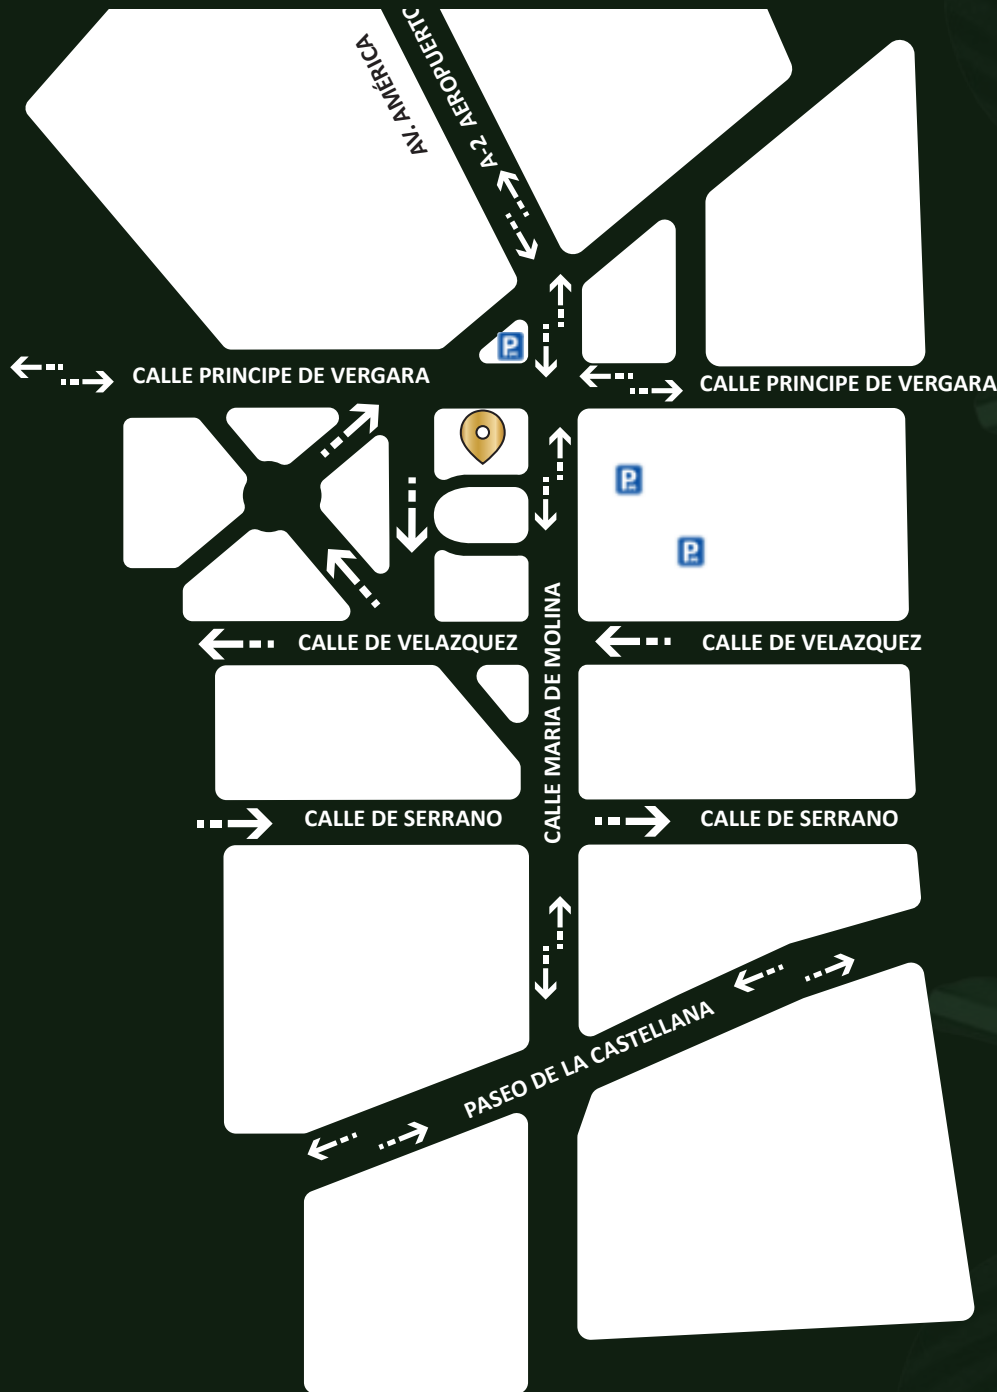

TE ESPERAMOS EN MARÍA DE MOLINA 39

- Parking Privado VIP

Aparcamientos cercanos a *Jimmy's*
Restaurant & Cocktails

- Príncipe de Vergara 100
- Castelló 117
- Nuñez de Balboa 115

Jimmy's

Restaurant & Cocktails