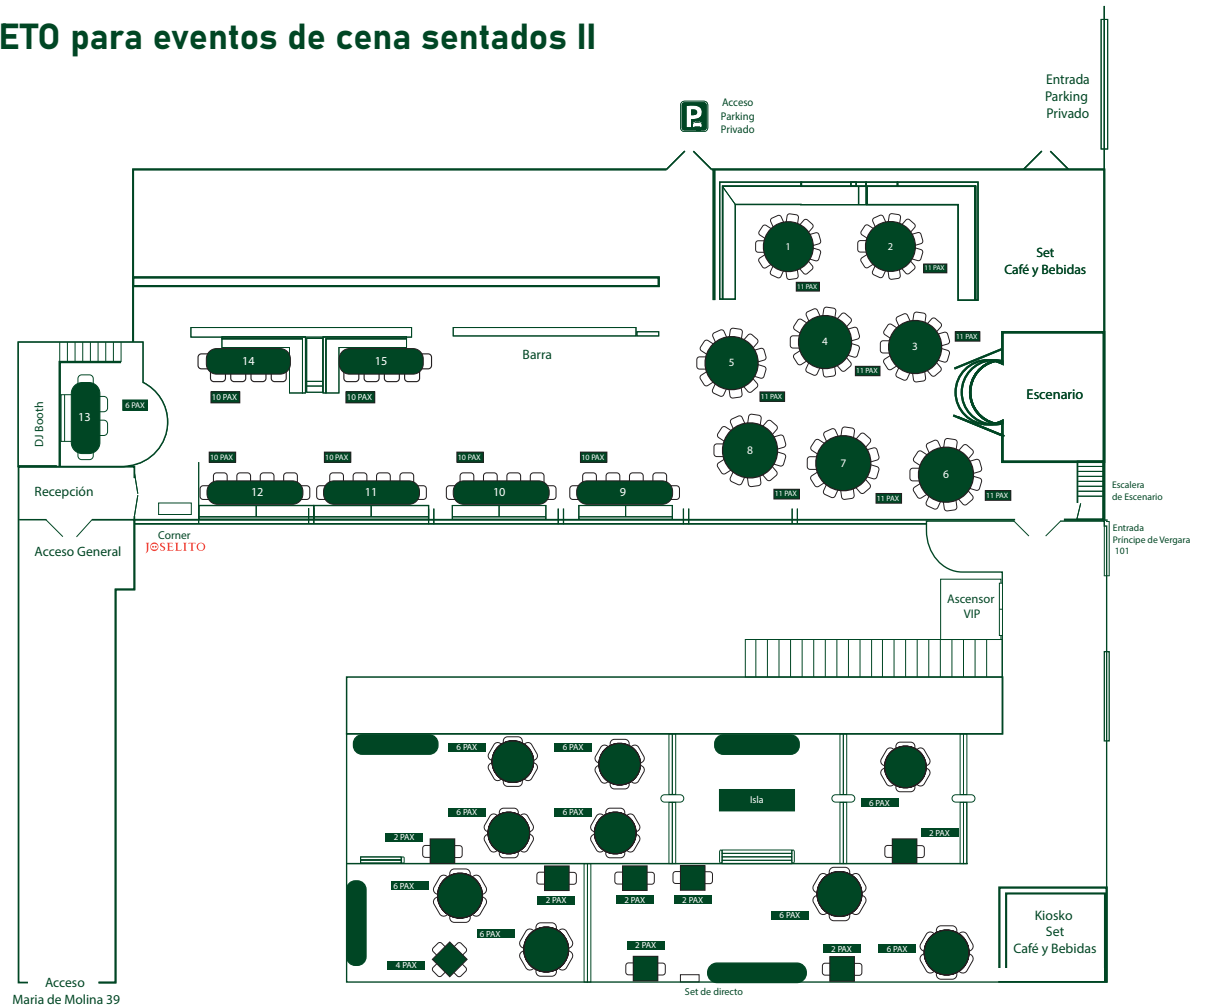

EVENTOS CENA SENTADOS II

DE 170 A 300
PERSONAS SENTADAS

HASTA 24
COMENSALES EN
RESERVADO

1 BARRA

ACCESO ADAPTADO

SEGURIDAD PRIVADA

PLAZAS DE APARCAMIENTO
PRIVADO Y ACCESO VIP
A LA SALA

DE LUNES A DOMINGO

PLANO COMPLETO para eventos de cena sentados II