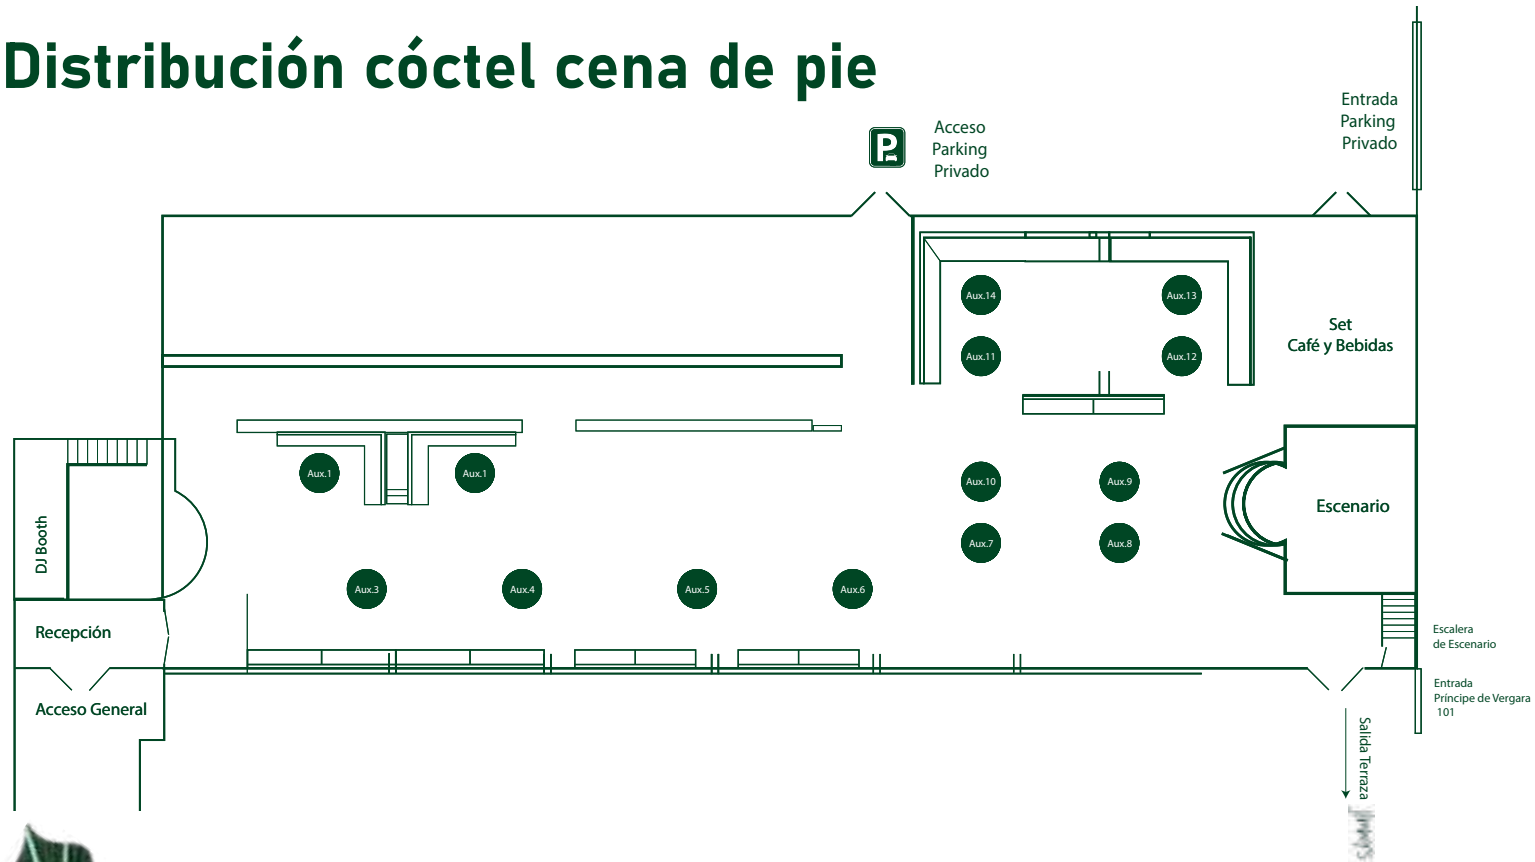

1 BARRA

RIDER TÉCNICO
AUDIO / VÍDEO

ACCESO ADAPTADO

SEGURIDAD PRIVADA

PLAZAS DE APARCAMIENTO
PRIVADO Y ACCESO VIP
A LA SALA

DE LUNES A DOMINGO

Distribución cóctel cena de pie

CÓCTEL CENAS