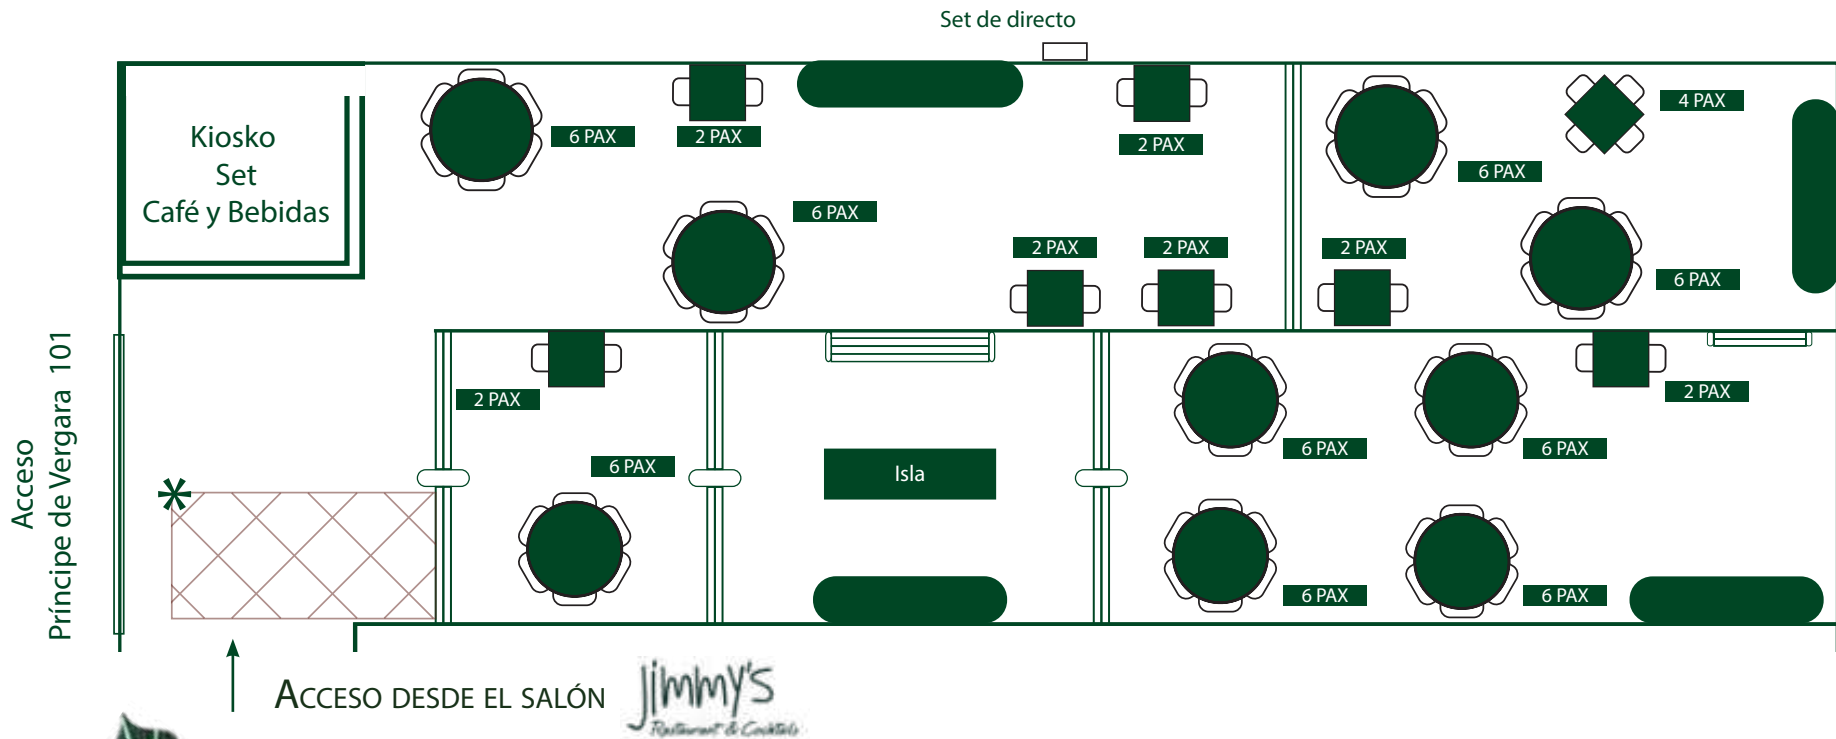

Distribución habitual

TERRAZA

DE 120 A 140 PERSONAS SENTADAS

1 BARRA

RIDER TÉCNICO AUDIO / VÍDEO

ACCESO ADAPTADO

SEGURIDAD PRIVADA

PLAZAS DE APARCAMIENTO PRIVADO Y ACCESO VIP A LA SALA

DE LUNES A DOMINGO

* VADO Y ESPACIO PARA EXPOSICIÓN DE VEHÍCULO EN TERRAZA CON LICENCIA MUNICIPAL