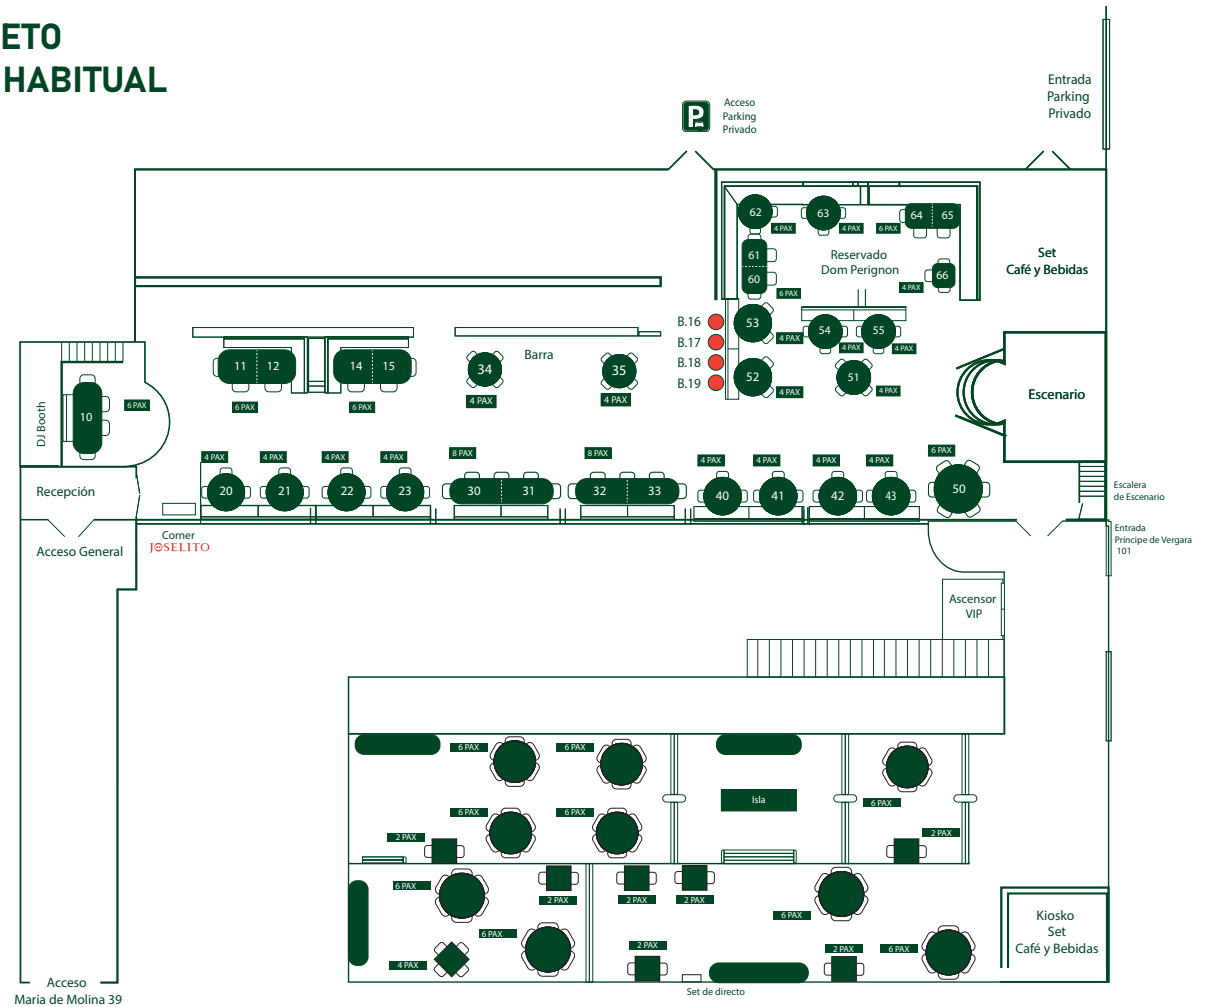

DESCUBRE NUESTRO ESPACIO

PLANO COMPLETO DISTRIBUCIÓN HABITUAL

**DISTRIBUCIÓN
HABITUAL**

- DE 240 A 300
  PERSONAS SENTADAS
- HASTA 24
  COMENSALES EN
  RESERVADO
- 1 BARRA
- ACCESO ADAPTADO
- SEGURIDAD PRIVADA
- PLAZAS DE APARCAMIENTO
  PRIVADO Y ACCESO VIP
  A LA SALA
- DE LUNES A DOMINGO