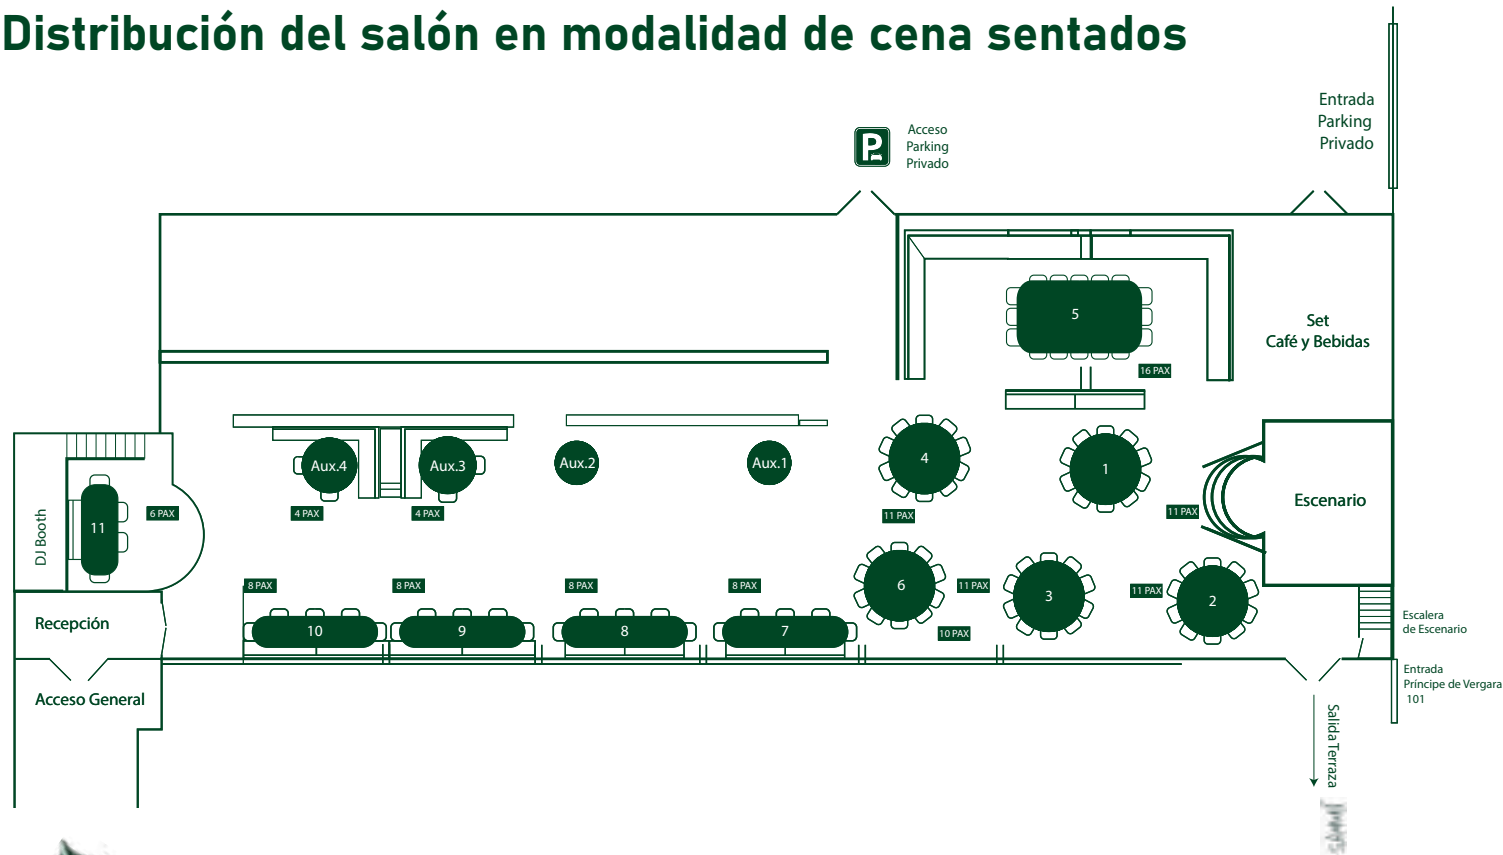

Distribución habitual Jimmy's

Restaurant & Cocktails

SALÓN PRINCIPAL

DE 120 A 160
PERSONAS SENTADAS

HASTA 24
COMENSALES EN
RESERVADO

1 BARRA

ACCESO ADAPTADO

SEGURIDAD PRIVADA

PLAZAS DE APARCAMIENTO
PRIVADO Y ACCESO VIP
A LA SALA

DE LUNES A DOMINGO

Distribución del salón en modalidad de cena sentados

CENA EVENTOS

100 - 110 PERSONAS
SENTADAS

HASTA 24
COMENSALES EN
RESERVADO

1 BARRA