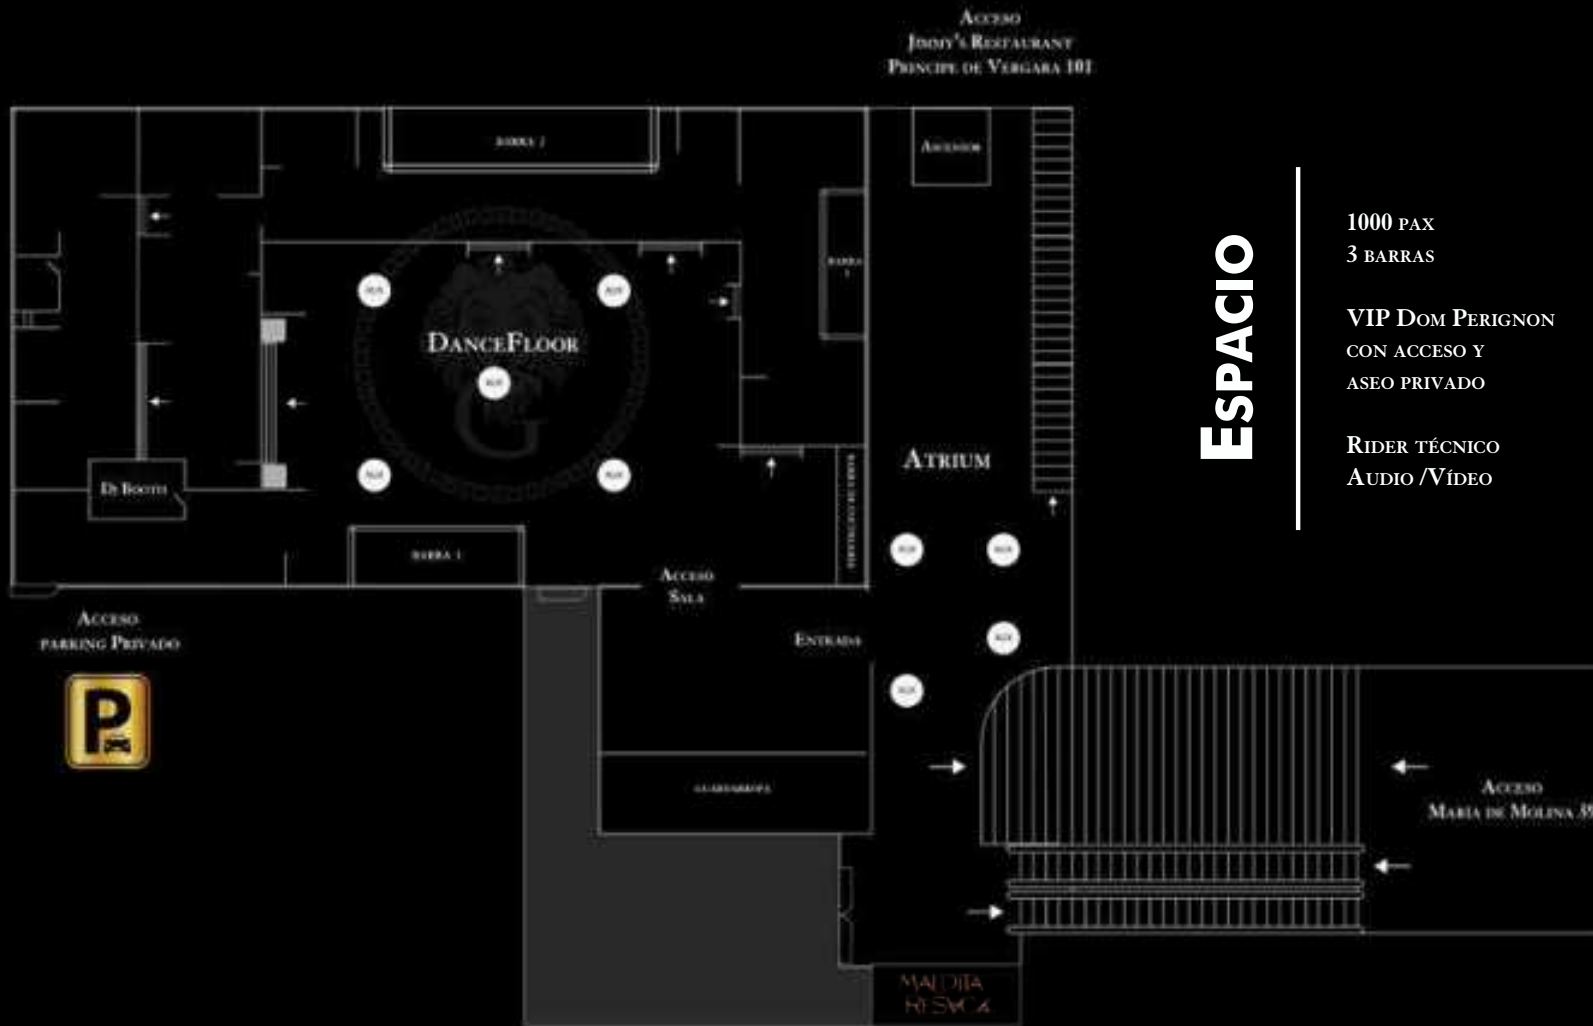

Distribución eventos **GABANA** MUSIC CLUB

ESPACIO

1000 PAX
3 BARRAS

VIP DOM PERIGNON
CON ACCESO Y
ASEO PRIVADO

RIDER TÉCNICO
AUDIO /VÍDEO

ACCESO ADAPTADO
SEGURIDAD PRIVADA

PLAZAS DE APARCAMIENTO
PRIVADO CON ACCESO VIP
A LA SALA

DE LUNES A DOMINGO