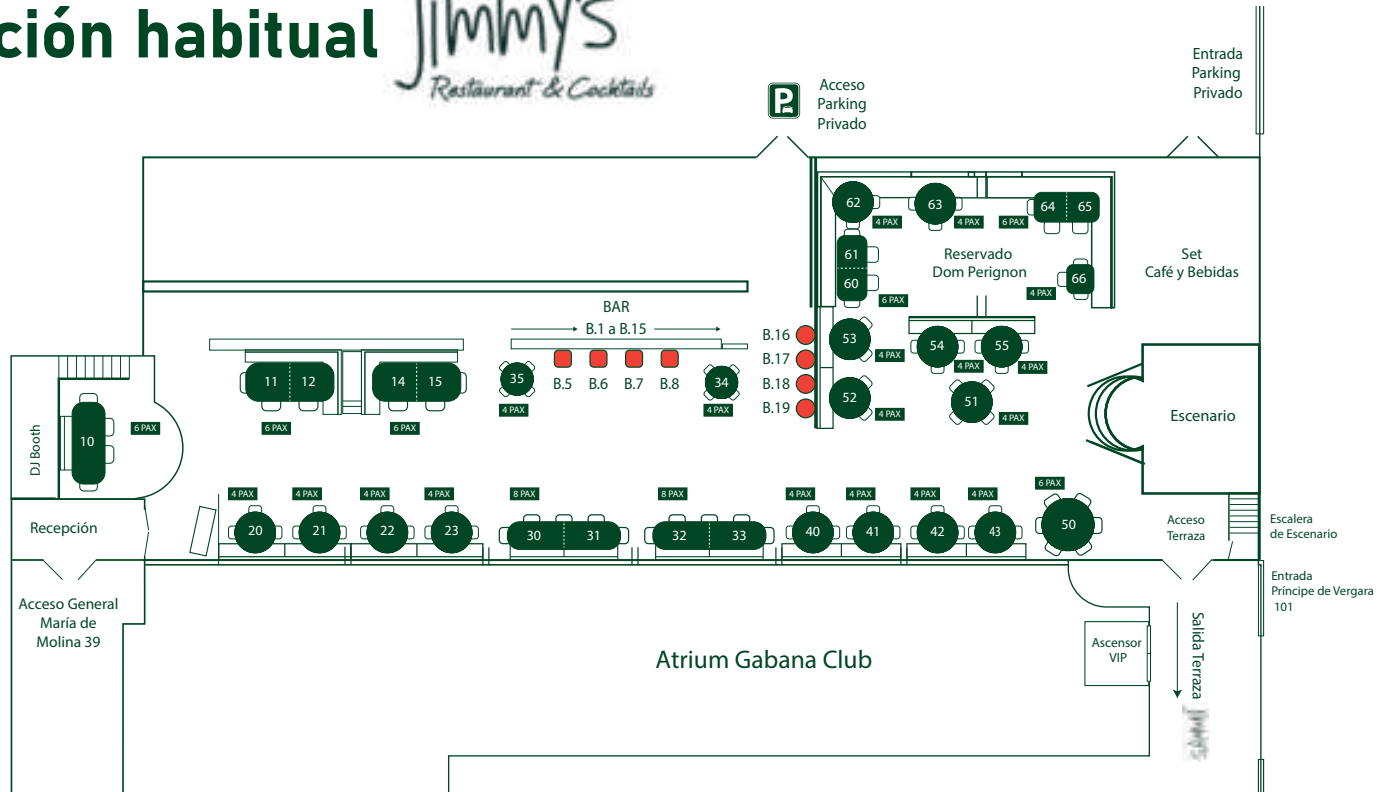

**DISTRIBUCIÓN
HABITUAL**

- DE 240 A 300
PERSONAS SENTADAS
- HASTA 24
COMENSALES EN
RESERVADO
- 1 BARRA
- ACCESO ADAPTADO
- SEGURIDAD PRIVADA
- PLAZAS DE APARCAMIENTO
PRIVADO Y ACCESO VIP
A LA SALA
- DE LUNES A DOMINGO

PLANO COMPLETO para eventos de cena sentados II

SALÓN PRINCIPAL

CARACTERÍSTICAS GENERALES

NUESTRO SALÓN presenta diferentes posibilidades a la hora de acoger tu evento contando con una capacidad total en licencia municipal de 490 PERSONAS EN FORMATO CÓCTEL y 160 PERSONAS EN FORMATO CENA SENTADAS.

Distribución habitual Jimmy's

Restaurant & Cocktails

SALÓN PRINCIPAL

DE 120 A 160
PERSONAS SENTADAS

HASTA 24
COMENSALES EN
RESERVADO

1 BARRA

ACCESO ADAPTADO

SEGURIDAD PRIVADA