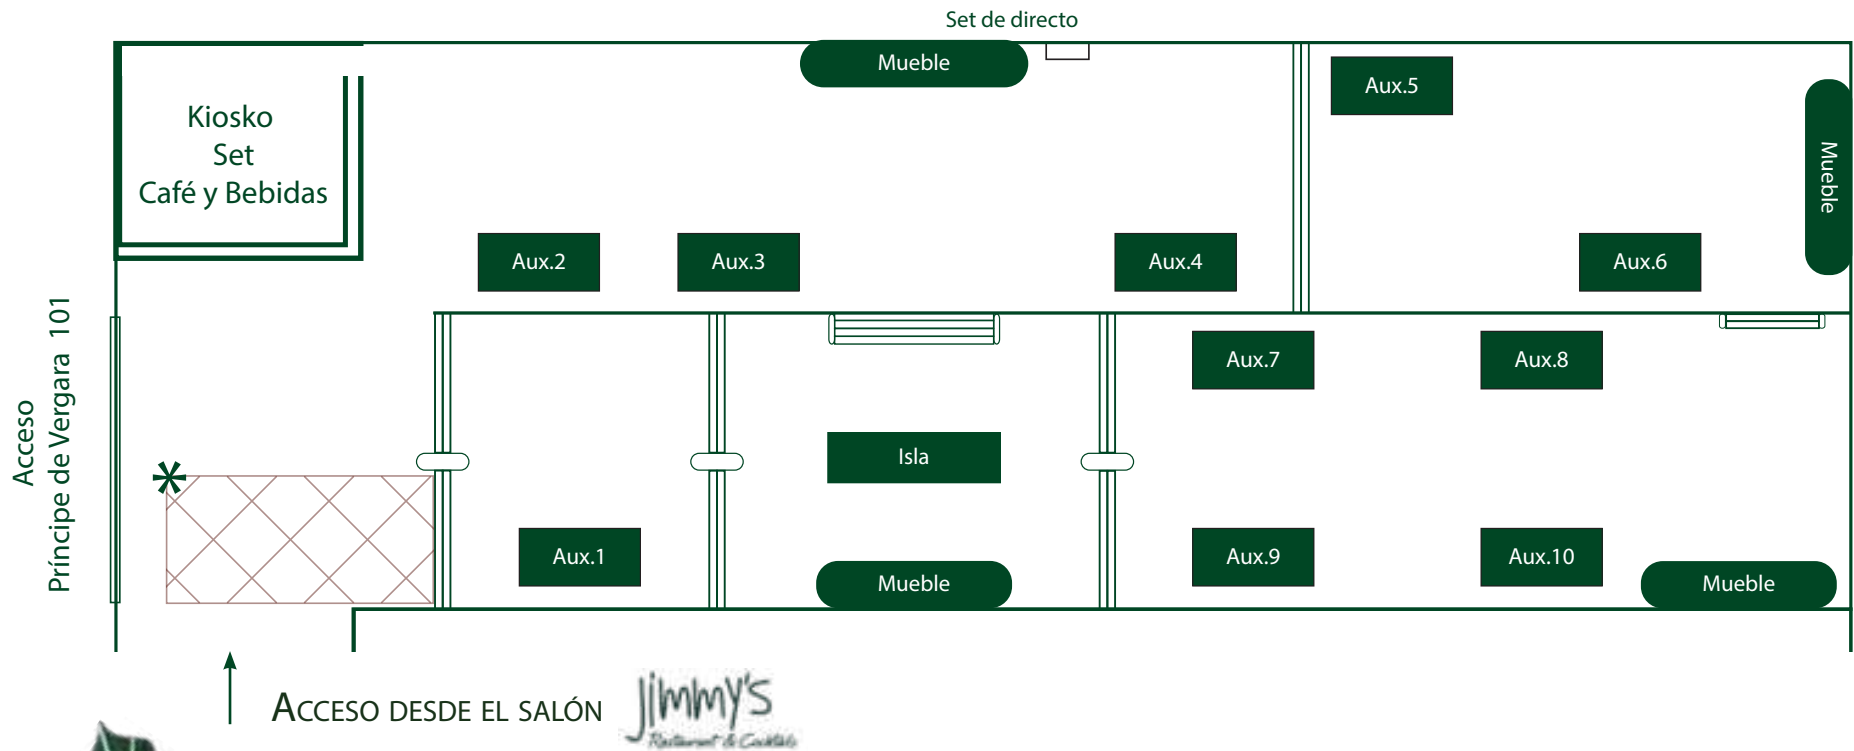

Distribución cóctel

TERRAZA CÓCTEL

DE 200 A 295
PERSONAS
SENTADAS

1 BARRA

RIDER TÉCNICO
AUDIO / VÍDEO

ACCESO ADAPTADO

SEGURIDAD PRIVADA

PLAZAS DE APARCAMIENTO
PRIVADO Y ACCESO VIP
A LA SALA

DE LUNES A DOMINGO

* VADO Y ESPACIO PARA EXPOSICIÓN DE VEHÍCULO
EN TERRAZA CON LICENCIA MUNICIPAL