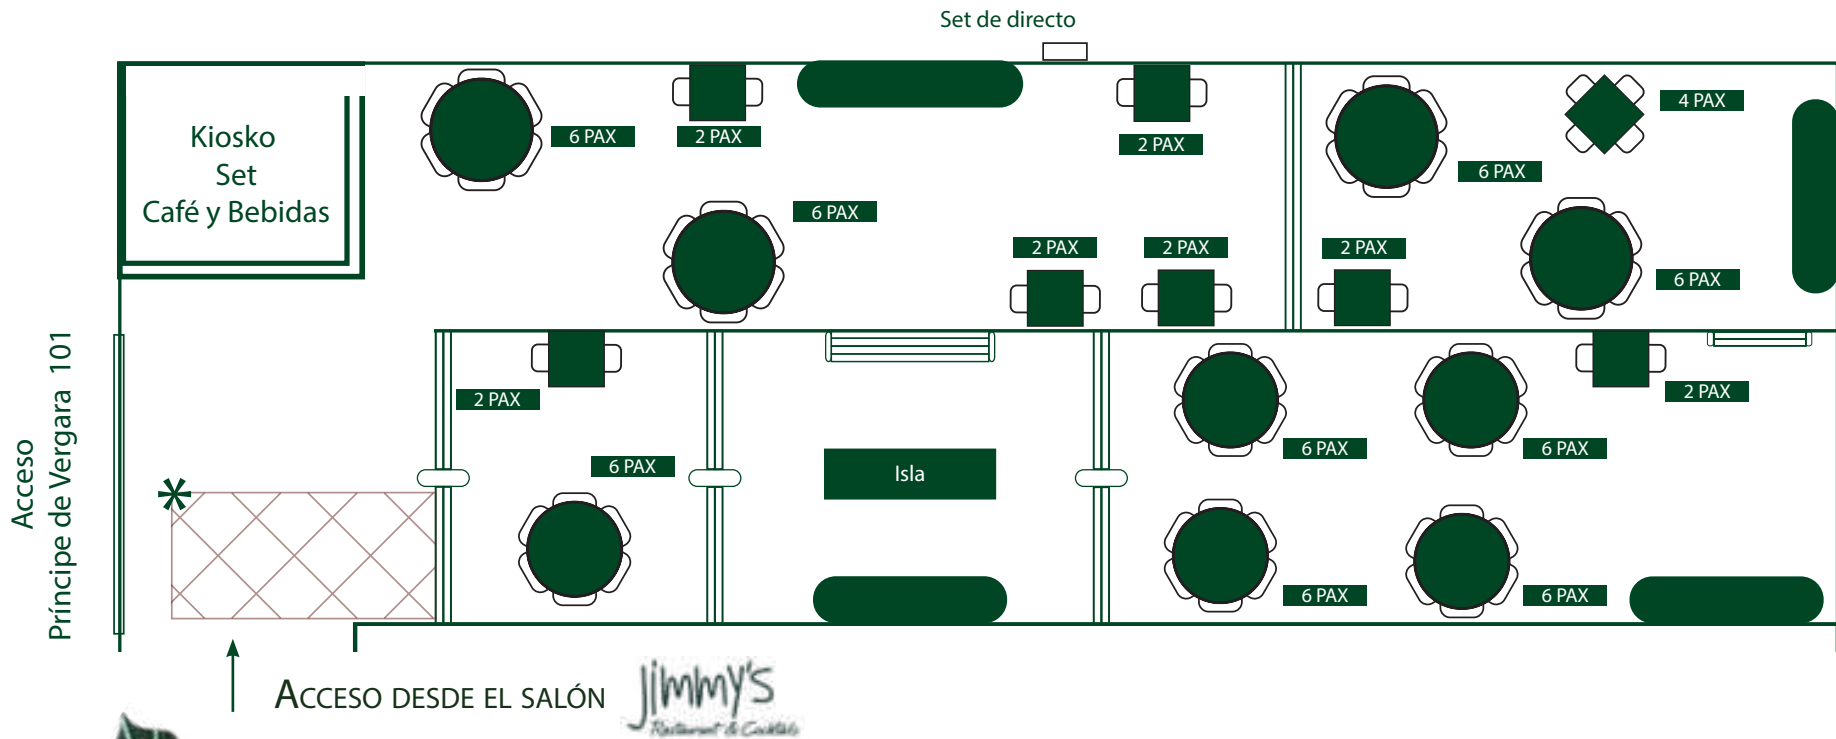

Distribución habitual

TERRAZA

DE 120 A 140
PERSONAS
SENTADAS

1 BARRA

RIDER TÉCNICO
AUDIO / VÍDEO

ACCESO ADAPTADO

SEGURIDAD PRIVADA

PLAZAS DE APARCAMIENTO
PRIVADO Y ACCESO VIP
A LA SALA

DE LUNES A DOMINGO

* VADO Y ESPACIO PARA EXPOSICIÓN DE VEHÍCULO
EN TERRAZA CON LICENCIA MUNICIPAL