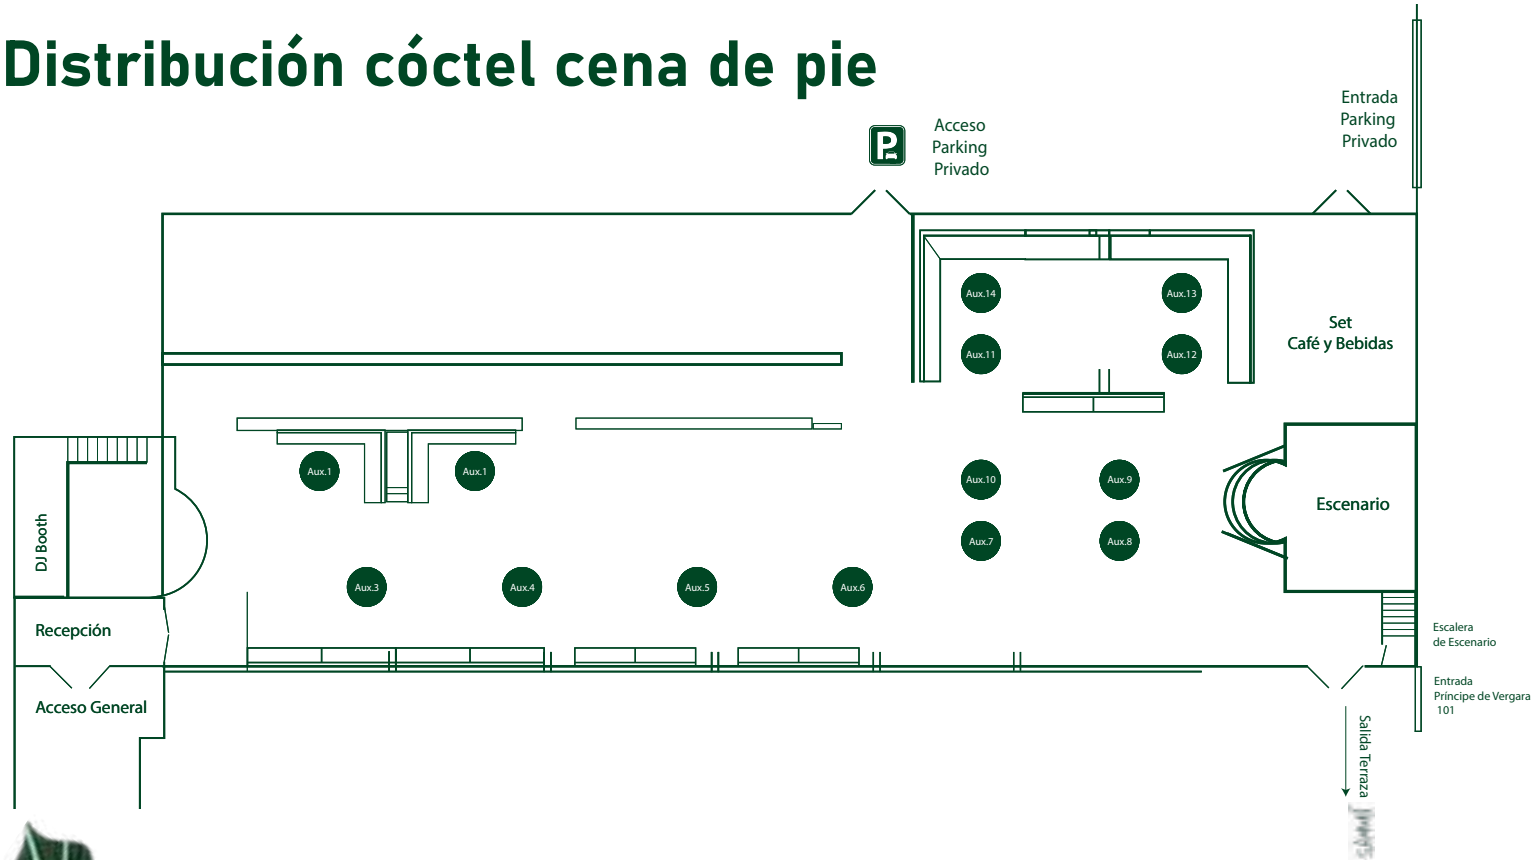

1 BARRA

RIDER TÉCNICO
AUDIO / VÍDEO

ACCESO ADAPTADO

SEGURIDAD PRIVADA

PLAZAS DE APARCAMIENTO
PRIVADO Y ACCESO VIP
A LA SALA

DE LUNES A DOMINGO

Distribución cóctel cena de pie

CÓCTEL CENAS