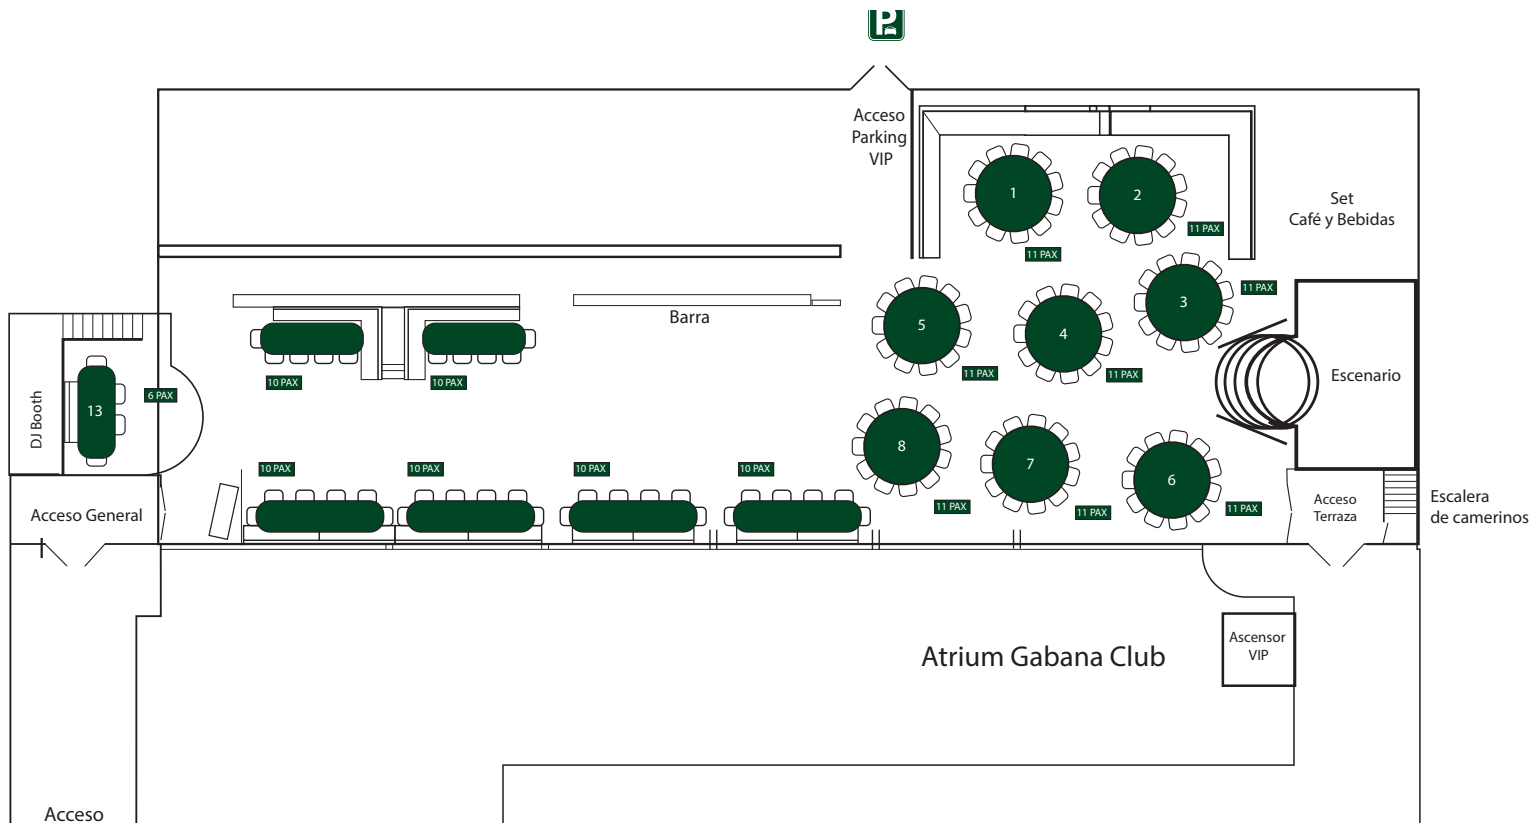

CENA EVENTOS

150 - 160 PERSONAS
SENTADAS

HASTA 22
COMENSALES EN
RESERVADO

1 BARRA

RIDER TÉCNICO
AUDIO / VÍDEO

ACCESO ADAPTADO

SEGURIDAD PRIVADA

PLAZAS DE APARCAMIENTO
PRIVADO Y ACCESO VIP
A LA SALA

DE LUNES A DOMINGO