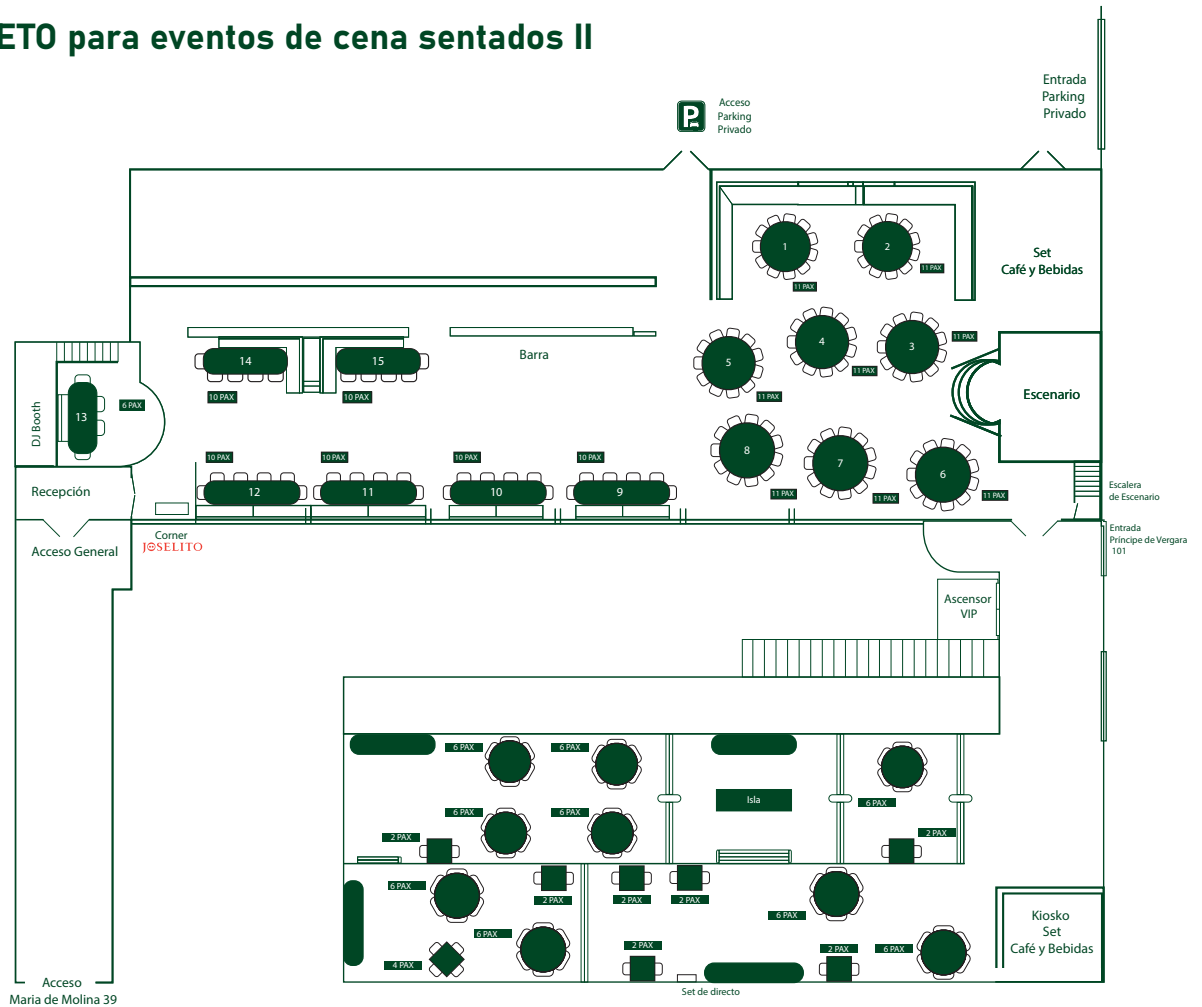

EVENTOS CENA SENTADOS II

DE 170 A 300
PERSONAS SENTADAS

HASTA 24
COMENSALES EN
RESERVADO

1 BARRA

ACCESO ADAPTADO

SEGURIDAD PRIVADA

PLAZAS DE APARCAMIENTO
PRIVADO Y ACCESO VIP
A LA SALA

DE LUNES A DOMINGO

PLANO COMPLETO para eventos de cena sentados II