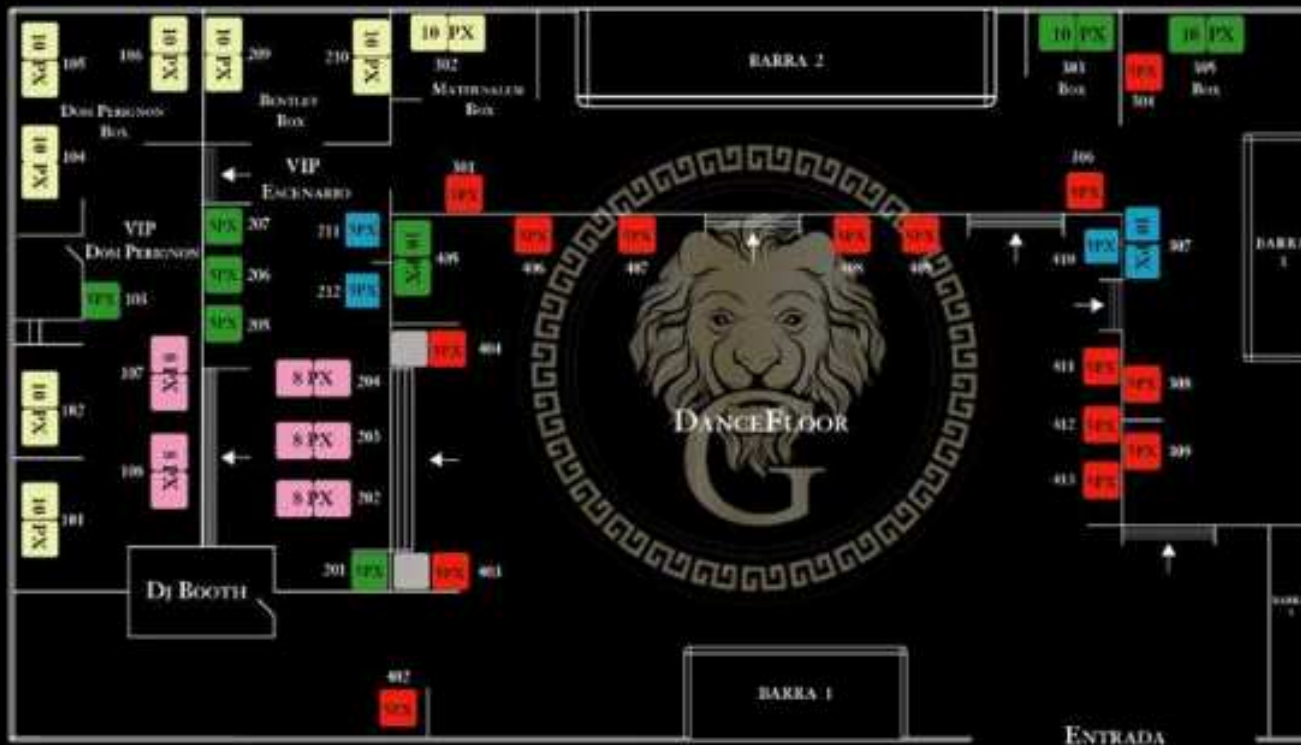

Distribución eventos **GABANA** MUSIC CLUB

ESPACIO

1000 PAX
3 BARRAS

VIP DOM PERIGNON
CON ACCESO Y
ASEO PRIVADO

RIDER TÉCNICO
AUDIO /VÍDEO

ACCESO ADAPTADO
SEGURIDAD PRIVADA

PLAZAS DE APARCAMIENTO
PRIVADO CON ACCESO VIP
A LA SALA

DE LUNES A DOMINGO

Distribución reservados

GABANA MUSIC CLUB

FRIDAY - SATURDAY

LAS MESAS DEL VIP DOM PERIGNON DISPONEN, POR MESA Y BAJO RESERVA, DE UNA PLAZA DE APARCAMIENTO DEL PARKING PRIVADO PARA SOCIOS DEL CLUB GABANA Y ACCESO PRIVADO A LA SALA.