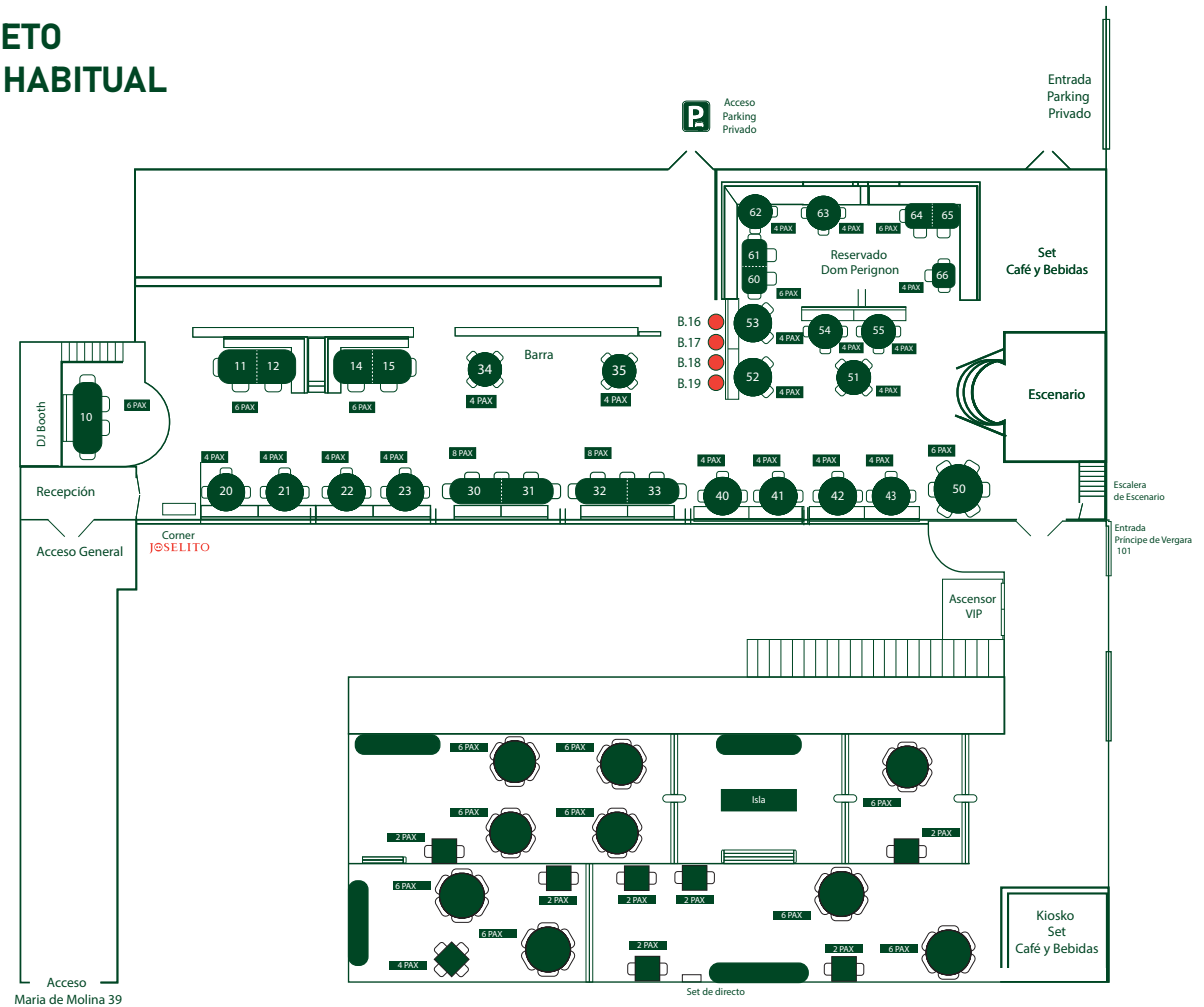

DESCUBRE NUESTRO ESPACIO

PLANO COMPLETO DISTRIBUCIÓN HABITUAL

**DISTRIBUCIÓN
HABITUAL**

- DE 240 A 300
  PERSONAS SENTADAS
- HASTA 24
  COMENSALES EN
  RESERVADO
- 1 BARRA
- ACCESO ADAPTADO
- SEGURIDAD PRIVADA
- PLAZAS DE APARCAMIENTO
  PRIVADO Y ACCESO VIP
  A LA SALA
- DE LUNES A DOMINGO