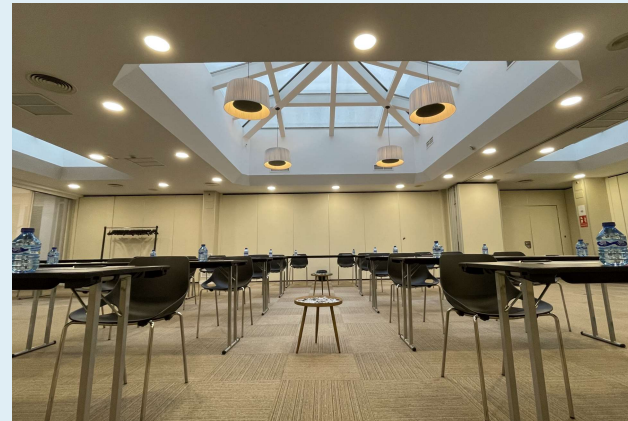

# SALAS DE REUNIONES MEETING ROOMS

-  Estación de metro frente al hotel
-  A 10 minutos del centro  
A 15 minutos del aeropuerto
-  111 habitaciones  
5 salones  
1 sala de subcomisión
-  Subway station in front of the hotel
-  10 minutes from the city center  
15 minutes from the airport
-  111 rooms  
5 meeting rooms  
1 syndicate rooms

 Alcalá, 269  
28027 Madrid, España

913261620  
madridventas@1881hotels.com

**1881hotels.com**

Salones Meeting rooms	Cóctel Cocktail	Teatro Theatre	Escuela Classroom	Imperial	"U" "U"	Banquete Banquet	Cabaret Cabaret	Altura Height	m <sup>2</sup> m <sup>2</sup>
Suite Azabache	-	20	10	16	14	-	-	2,6	42
Madroño	40	50	30	32	25	-	-	2,6	52
Ventas	70	70	45	40	36	50	-	2,6	75
Albero	70	60	45	32	30	60	-	2,6	75
Maestranza	70	80	45	40	36	50	-	2,6	81
Vistalegre	70	80	50	44	40	60	-	2,1	85

Salones Meeting rooms	Cóctel Cocktail	Teatro Theatre	Escuela Classroom	Imperial	"U" "U"	Banquete Banquet	Cabaret Cabaret	Altura Height	m <sup>2</sup> m <sup>2</sup>
Ventas + Albero	130	100	70	-	-	100	-	2,6	152
Ventas + Albero + Maestranza	225	160	96	60	56	150	60	2,6	235
Ventas + Albero + Maestranza + Madroño	275	-	-	-	-	180	-	2,6	308