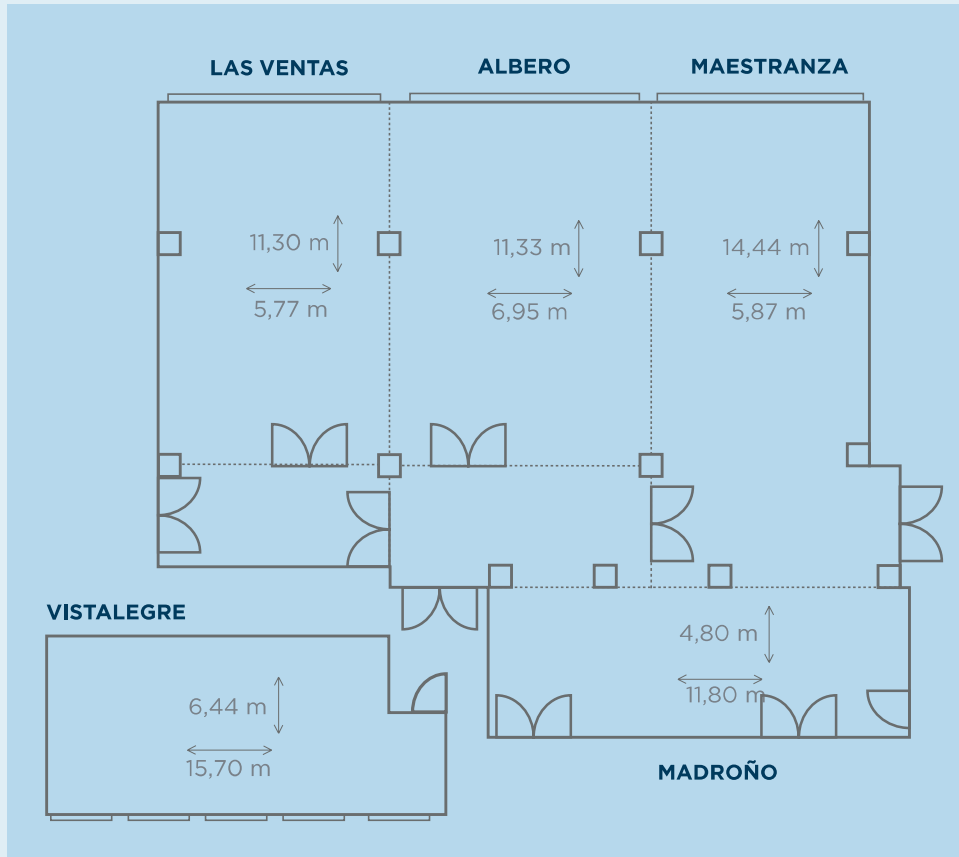

# SALAS DE REUNIONES MEETING ROOMS

-  Estación de metro frente al hotel
-  A 10 minutos del centro  
A 15 minutos del aeropuerto
-  111 habitaciones  
5 salones  
1 sala de subcomisión
-  Subway station in front of the hotel
-  10 minutes from the city center  
15 minutes from the airport
-  111 rooms  
5 meeting rooms  
1 syndicate rooms

 Alcalá, 269  
28027 Madrid, España

913261620  
madridventas@1881hotels.com

**1881hotels.com**

Salones Meeting rooms	Cóctel Cocktail	Teatro Theatre	Escuela Classroom	Imperial	"U" "U"	Banquete Banquet	Cabaret Cabaret	Altura Height	m <sup>2</sup> m <sup>2</sup>
Suite Azabache	-	20	10	16	14	-	-	2,6	42
Madroño	40	50	30	32	25	-	-	2,6	52
Ventas	70	70	45	40	36	50	-	2,6	75
Albero	70	60	45	32	30	60	-	2,6	75
Maestranza	70	80	45	40	36	50	-	2,6	81
Vistalegre	70	80	50	44	40	60	-	2,1	85

Salones Meeting rooms	Cóctel Cocktail	Teatro Theatre	Escuela Classroom	Imperial	"U" "U"	Banquete Banquet	Cabaret Cabaret	Altura Height	m <sup>2</sup> m <sup>2</sup>
Ventas + Albero	130	100	70	-	-	100	-	2,6	152
Ventas + Albero + Maestranza	225	160	96	60	56	150	60	2,6	235
Ventas + Albero + Maestranza + Madroño	275	-	-	-	-	180	-	2,6	308