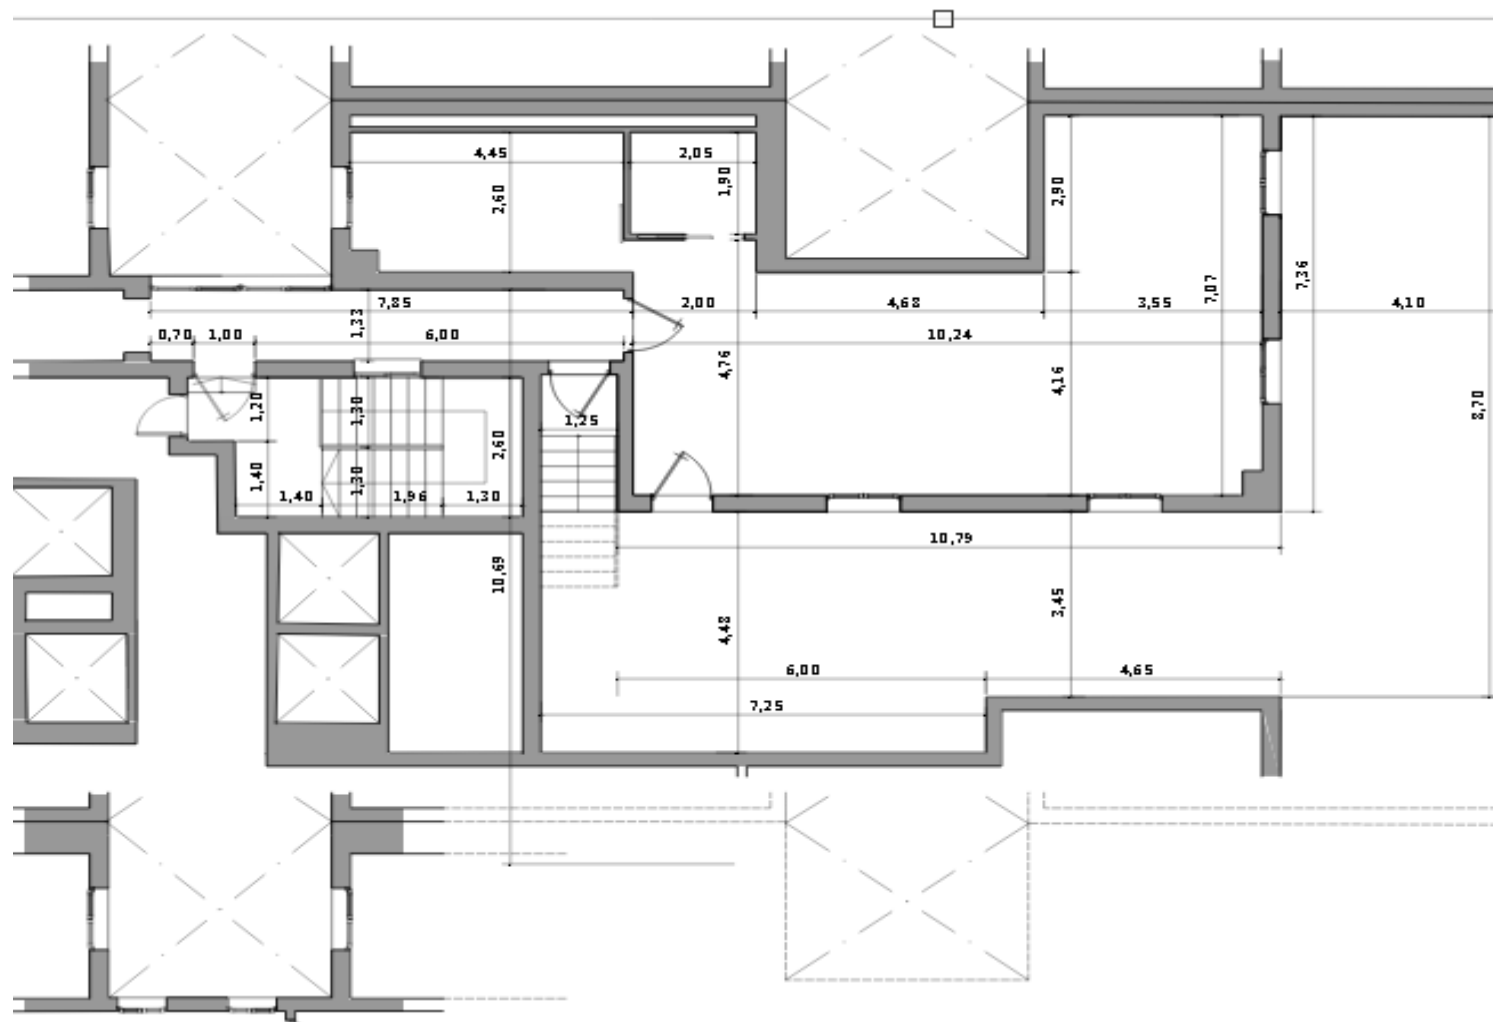

EL ESPACIO

Espacio de 55 m2 con paredes blancas y lisas.

Sala diáfana en forma de "L" que hace posible la separación en dos salas haciéndolo más versátil para cualquier tipo de eventos.

Su luz natural ofrece mucha luminosidad a todo el espacio y sus nueve pisos de altura proporcionan unas vistas espectaculares de una de las arterias principales de Madrid, la Gran Vía.

Espacio Endor está adaptado a personas con movilidad reducida.

CAPACIDAD Y MONTAJES

Interior

Cóctel	60 PAX
--------	--------

Reunión	16 PAX
---------	--------

Teatro	36 PAX
--------	--------

Escuela	14 PAX
---------	--------

Exterior

Cóctel	30 PAX
--------	--------

CÓCTEL
60 PAX

REUNIÓN 16 PAX

TEATRO
36 PAX

ESCUELA 14 PAX

TERRAZA
30 PAX

PLANO