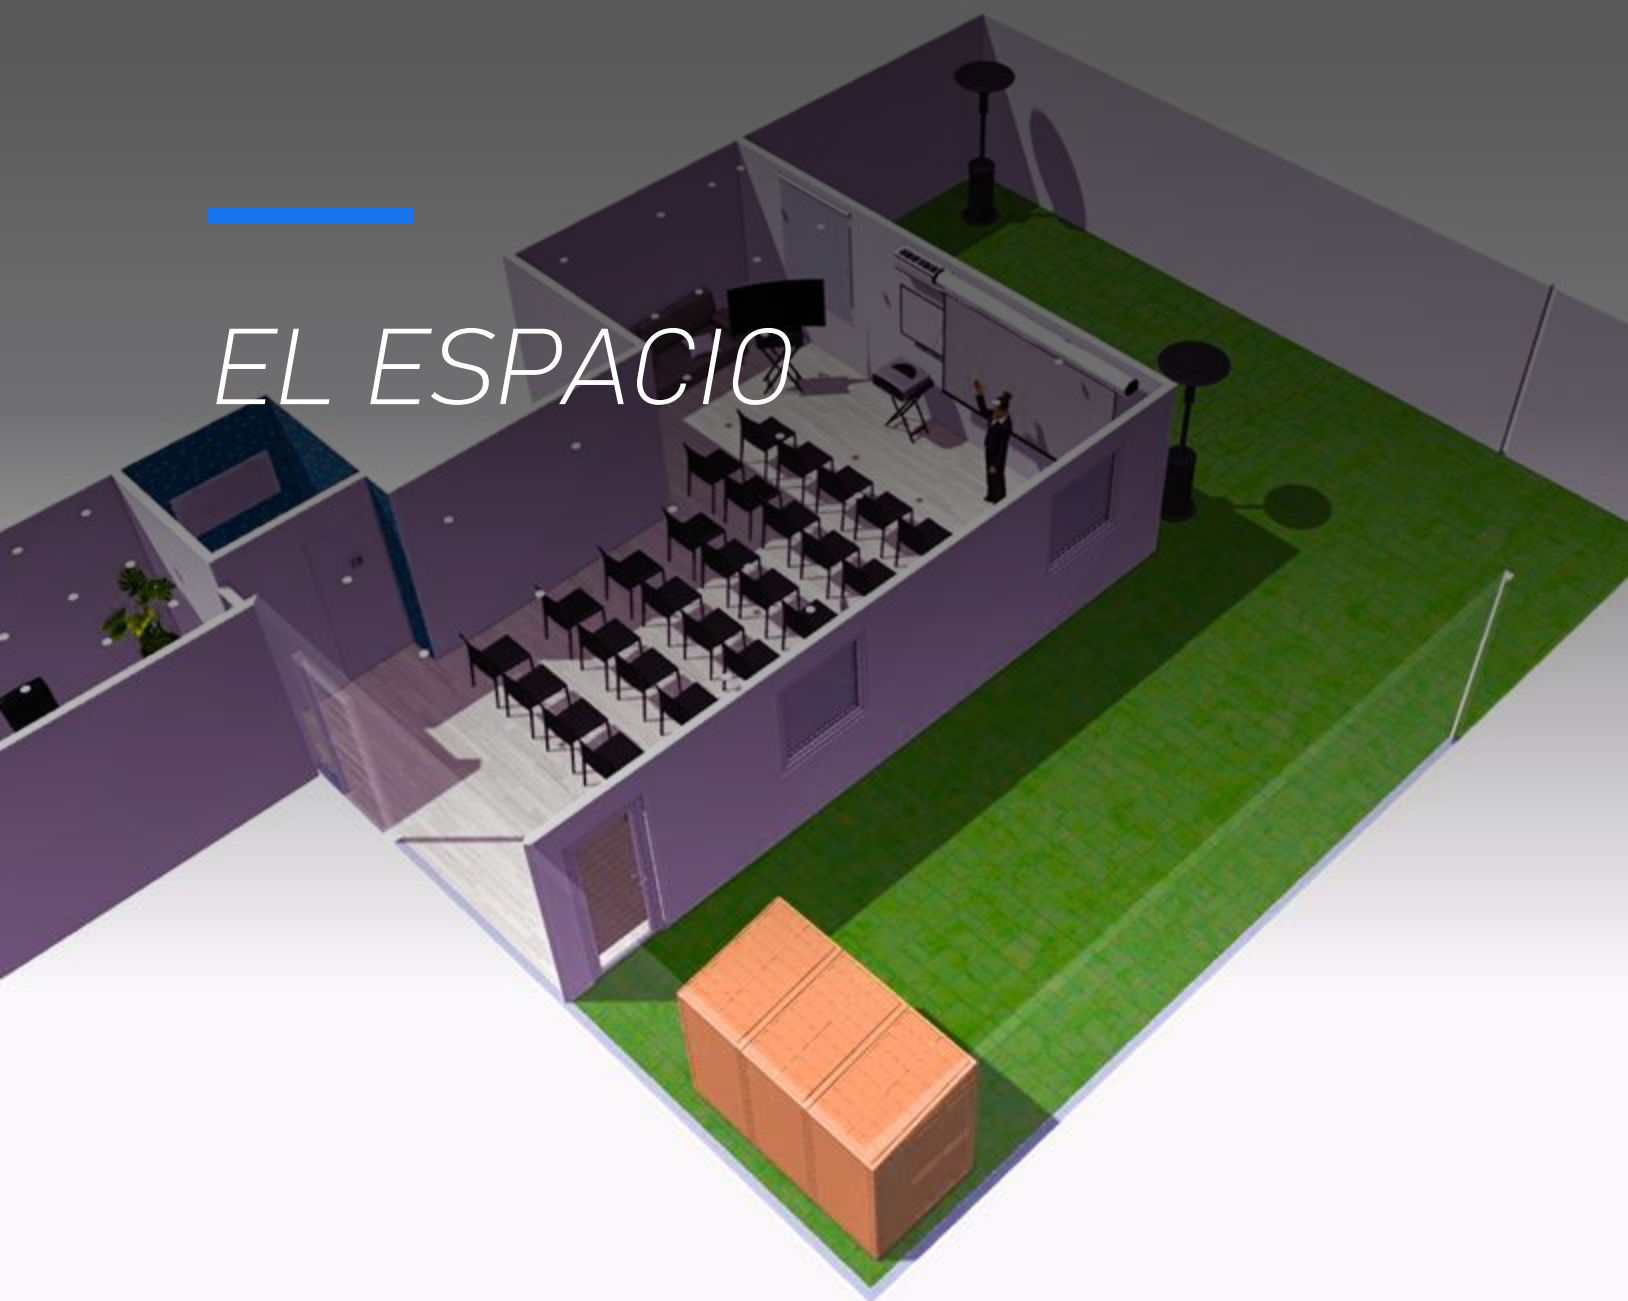


ESPACIO ENDOR

ÁTICO CON TERRAZA EN GRAN VÍA PARA EVENTOS

Espacio Endor es un ático con terraza situado en Gran vía 69, al lado de Plaza España, que está pensado principalmente para organizar eventos corporativos (presentaciones de producto, reuniones, desayunos de prensa, fiestas de empresa, formaciones, seminarios, etc...) así como rodajes, bodas de oro y plata, bodas civiles, 40 cumpleaños ...

EL ESPACIO

Espacio de 55 m2 con paredes blancas y lisas.

Sala diáfana en forma de "L" que hace posible la separación en dos salas haciéndolo más versátil para cualquier tipo de eventos.

Su luz natural ofrece mucha luminosidad a todo el espacio y sus nueve pisos de altura proporcionan unas vistas espectaculares de una de las arterias principales de Madrid, la Gran Vía.

Espacio Endor está adaptado a personas con movilidad reducida.

CAPACIDAD Y MONTAJES

Interior

Cóctel	60 PAX
--------	--------

Reunión	16 PAX
---------	--------

Teatro	36 PAX
--------	--------

Escuela	14 PAX
---------	--------

Exterior

Cóctel	30 PAX
--------	--------

CÓCTEL
60 PAX

REUNIÓN 16 PAX

TEATRO
36 PAX

ESCUELA 14 PAX

TERRAZA
30 PAX

PLANO