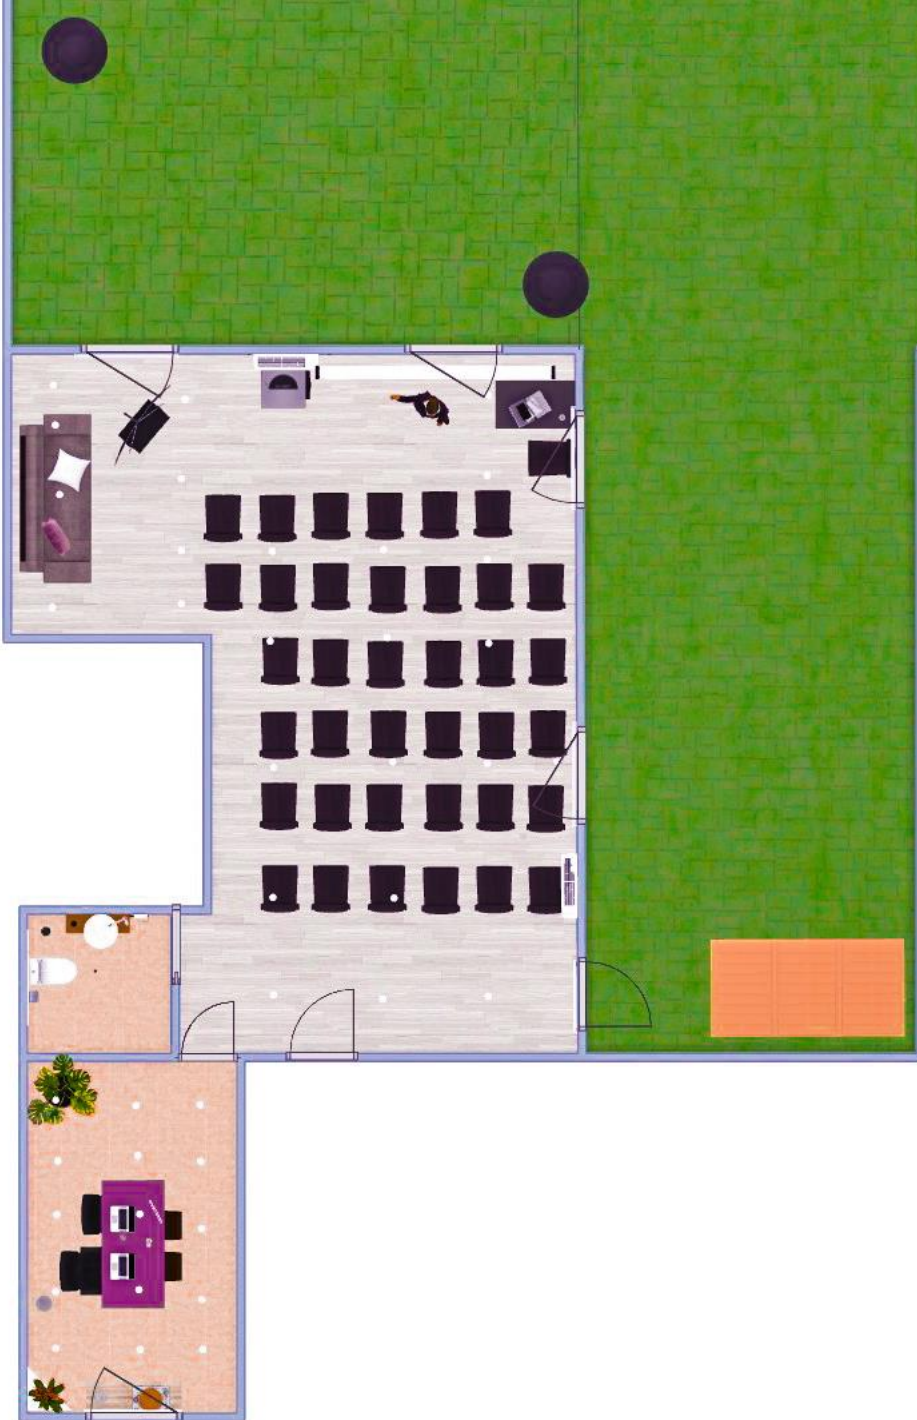

EL ESPACIO

Espacio de 55 m2 con paredes blancas y lisas.

Sala diáfana en forma de "L" que hace posible la separación en dos salas haciéndolo más versátil para cualquier tipo de eventos.

Su luz natural ofrece mucha luminosidad a todo el espacio y sus nueve pisos de altura proporcionan unas vistas espectaculares de una de las arterias principales de Madrid, la Gran Vía.

Espacio Endor está adaptado a personas con movilidad reducida.

CAPACIDAD Y MONTAJES

Interior

Cóctel	60 PAX
--------	--------

Reunión	16 PAX
---------	--------

Teatro	36 PAX
--------	--------

Escuela	14 PAX
---------	--------